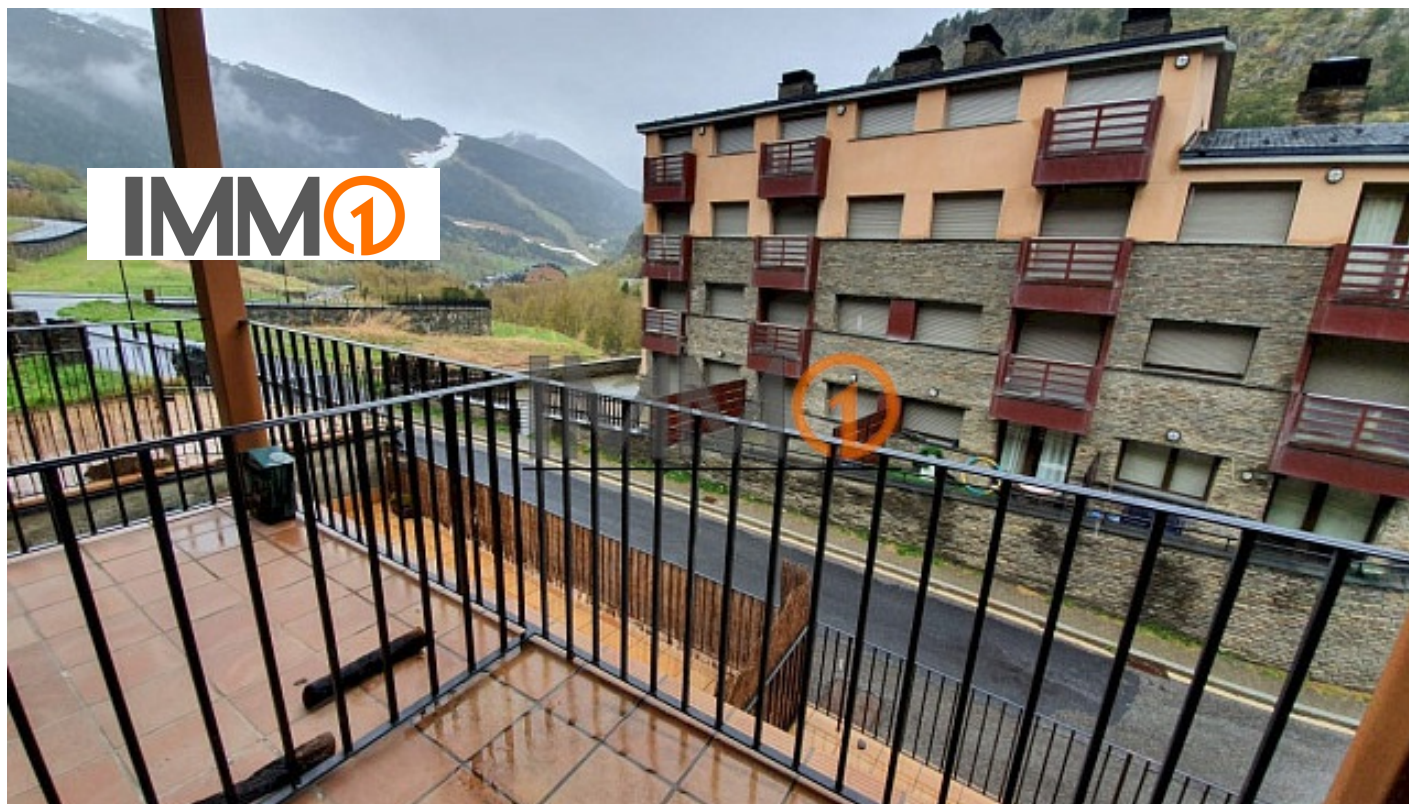

# En venda pis de 2 habitacions amb plaça de pàrquing a Incles

ref: 2058

65 m<sup>2</sup>

2

1

No Inclòs

Es ven pis a Incles d'una superfície de 65m<sup>2</sup> moblat i equipat, que consta de 2 habitacions dobles, 1 bany complet amb banyera, safareig, cuina oberta i equipada, ampli saló menjador amb llar de foc i una petita terrassa de 3m<sup>2</sup>. La propietat gaudeix de molt de sol, vistes molt agradables a la vall i es completa amb plaça de pàrquing.