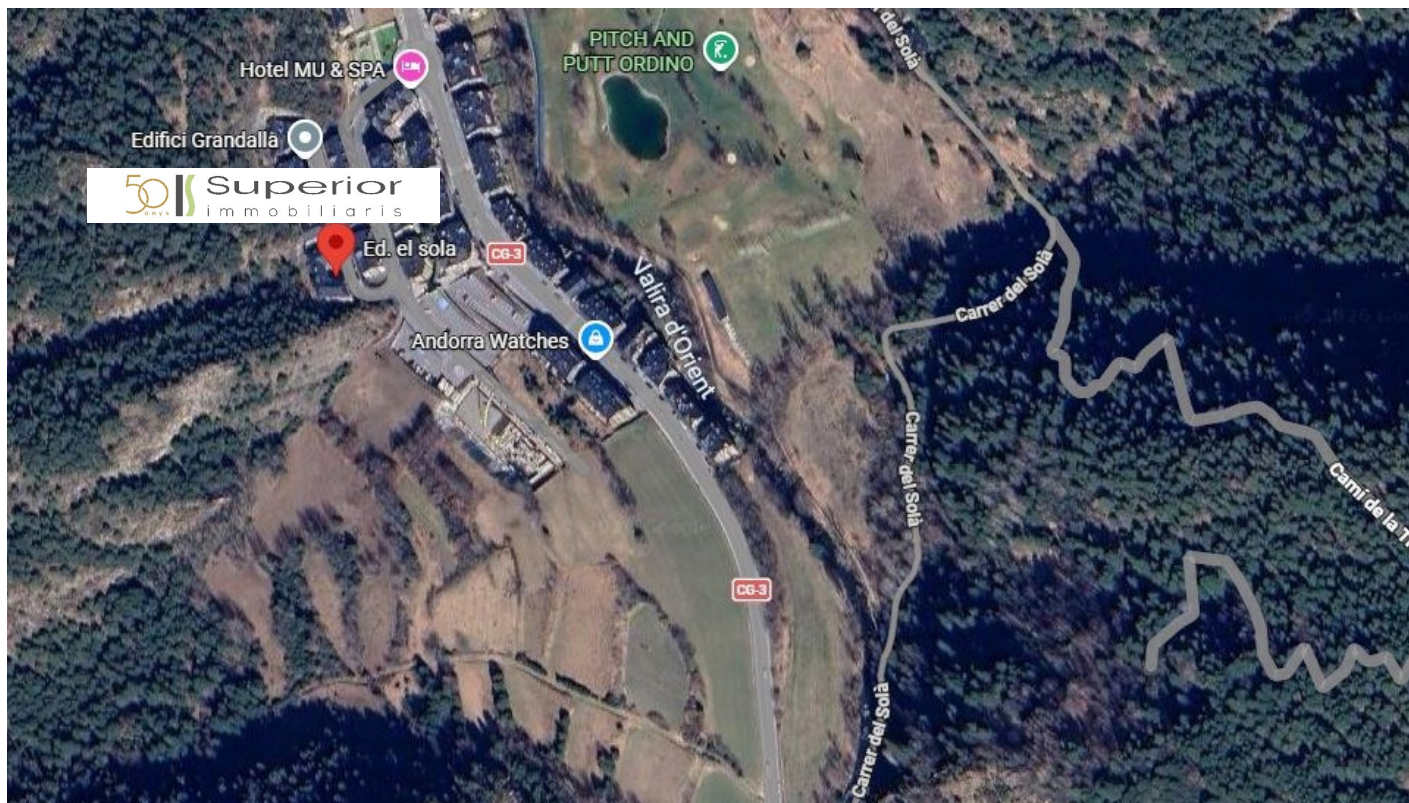

## Pis en venda a La Cortinada, 2 habitacions

ref: **ref14207**

0 m<sup>2</sup>

2

1

Inclòs

Pis situat a La Cortinada, en ple vall d'Ordino, amb una superfície construïda de 87 m<sup>2</sup>. Es troba en una comunitat residencial tranquil·la i silenciosa, a només 2 km del centre d'Ordino, on es concentren tots els serveis essencials i amb accés a transport públic freqüent.