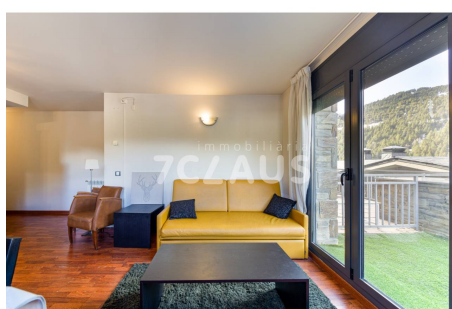

# Pis en venda a Soldeu amb gran terrassa i vistes impresionants

ref: **7687**

109 m2

2

1

Inclòs

Aquest magnífic pis es troba en venda a la zona del Peretol, Soldeu. Amb una superfície total de 109,85 m<sup>2</sup> dividida en 56,23 m<sup>2</sup> el pis i 53,62m<sup>2</sup> de terrassa. Consta de saló amb sortida a gran terrassa on gaudir d'unes vistes espectaculars. Dues habitacions, bany complet, ampli pàrquing i traster. No dubti a contactar amb nosaltres per a més informació i visites.