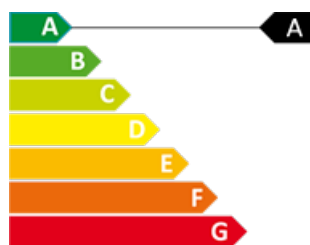

 **monkey**  
**houses**

CERTIFICAT ENERÈTIC

 2

 1

 67 m<sup>2</sup>

 No Inclòs

**Pis 2 habitacions + 2 hab. auxiliars Venda Encamp**

Ref: APA1\_599