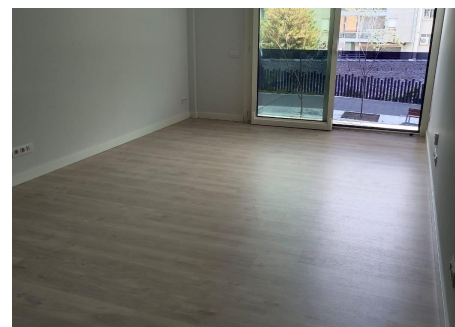

# Pis de nova construcció a Andorra la Vella

ref: **29470**

78 m<sup>2</sup>

2

2

Inclòs

Pis de nova construcció a Andorra la Vella, zona de Govern.~~Està compost per 75 m. de superfície, 2 habitacions dobles, 2 banys, propietat nova, cuina només mobles, fusteria interior de fusta, terra de gres i parquet, fusteria exterior d'alumini/climat.~~Extres: accés pmr, aire condicionat, armari de paret, balcó, calefacció, lluminós, llum, terrassa, autobusos, arbres, cèntric, centres mèdics, escoles, muntanya, parcs, supermercats, vistes cla...