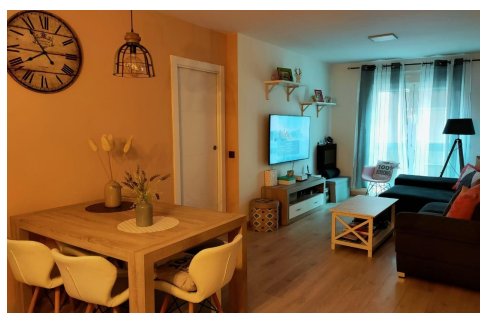

Magnífic pis en Santa Coloma!

ref: **PRO00266**

80 m²

2

2

Inclòs

Gaudeixi de 80m² perfectament distribuïts amb acabats moderns i totes les comoditats. L'habitatge compta amb dues àmplies habitacions dobles, ideals per a famílies o per a tenir un espaiós despatx a casa.~~Dos banys complets que aporten major comoditat a la vida diària. La zona de safareig (safareig) ofereix un espai específic per a la bugada i magatzematge addicional, mantenint l'ordre en la llar.~~Com a valor afegit, inclou plaça de pàrquing en...