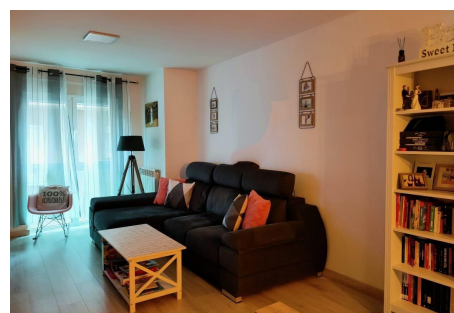

Magnífic pis en Santa Coloma!

ref: **PRO00266**

80 m²

2

2

Inclòs

Gaudeixi de 80m² perfectament distribuïts amb acabats moderns i totes les comoditats. L'habitatge compta amb dues àmplies habitacions dobles, ideals per a famílies o per a tenir un espaiós despatx a casa.~~Dos banys complets que aporten major comoditat a la vida diària. La zona de safareig (safareig) ofereix un espai específic per a la bugada i magatzematge addicional, mantenint l'ordre en la llar.~~Com a valor afegit, inclou plaça de pàrquing en...