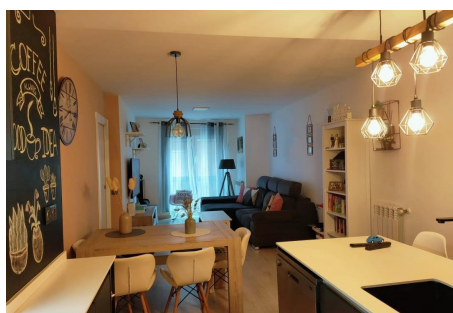

Magnífic pis en Santa Coloma!

ref: **PRO00266**

80 m²

2

2

Inclòs

Gaudeixi de 80m² perfectament distribuïts amb acabats moderns i totes les comoditats. L'habitatge compta amb dues àmplies habitacions dobles, ideals per a famílies o per a tenir un espaiós despatx a casa.~~Dos banys complets que aporten major comoditat a la vida diària. La zona de safareig (safareig) ofereix un espai específic per a la bugada i magatzematge addicional, mantenint l'ordre en la llar.~~Com a valor afegit, inclou plaça de pàrquing en...