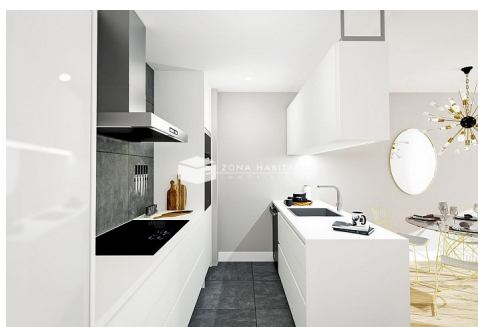

# Magnific pis en venda al centre d'Andorra

ref: **12767**

86 m<sup>2</sup>

2

2

No Inclòs

Exclusiu apartament de nova promoció en venda, situat a Prat de la Creu, en ple centre de la capital. Ofereix molta comoditat, gràcies a la seva ubicació perfecta, ja que es pot anar a peu a tots els serveis com l'edifici de Govern, La Seu de la Justícia i a les zones comercials més transitades i conegudes (Av. Meritxell i Av. Carlemany). Pensat fins l'últim detall, modern amb una superfície d'uns 85.94m<sup>2</sup>, que es distribueix amb 2 dormitoris dobl...