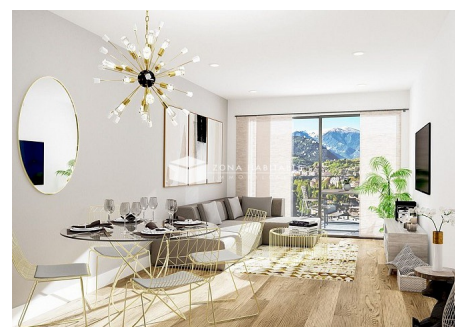

# Magnific pis en venda al centre d'Andorra

ref: **12767**

86 m<sup>2</sup>

2

2

No Inclòs

Exclusiu apartament de nova promoció en venda, situat a Prat de la Creu, en ple centre de la capital. Ofereix molta comoditat, gràcies a la seva ubicació perfecta, ja que es pot anar a peu a tots els serveis com l'edifici de Govern, La Seu de la Justícia i a les zones comercials més transitades i conegudes (Av. Meritxell i Av. Carlemany). Pensat fins l'últim detall, modern amb una superfície d'uns 85.94m<sup>2</sup>, que es distribueix amb 2 dormitoris dobl...