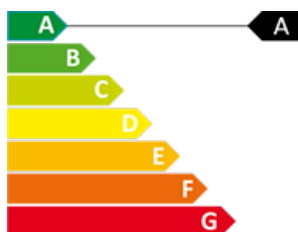

DUPLEX
REAL ESTATE · IMMOBILIÀRIA

DUPLEX
REAL ESTATE · IMMOBILIÀRIA

CERTIFICAT ENERGÈTIC

2

2

101 m²

No Inclòs

En venda: Apartament premium al centre d'Andorra la Vella