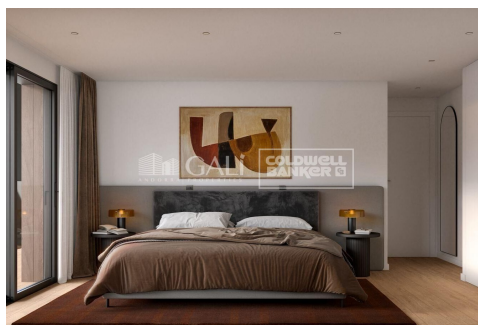

IMMOBLE A ESTRENAR EL 2027 DE DUES HABITACIONS

ref: **04724**

84 m²

2

2

No Inclòs

Exclusiva promoció d'obra nova situada a tan sols 500 metres del centre d'Andorra la Vella i del seu principal eix comercial.~L'edifici, de 14 plantes, té prevista la finalització per al desembre del 2027 i oferirà un entorn modern, còmode i funcional amb zones enjardinades i una pista de pàdel.~~Els habitatges es caracteritzen pel disseny contemporani, l'eficiència energètica tipus A i l'ús de materials de primera qualitat.~Totes tenen espai ext...