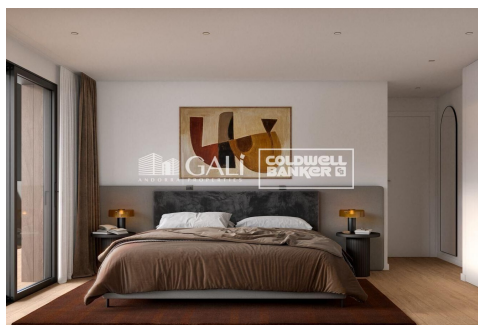

# IMMOBLE A ESTRENAR EL 2027 DE DUES HABITACIONS

ref: **04726**

84 m<sup>2</sup>

2

2

No Inclòs

Exclusiva promoció d'obra nova situada a tan sols 500 metres del centre d'Andorra la Vella i del seu principal eix comercial.~L'edifici, de 14 plantes, té prevista la finalització per al desembre del 2027 i oferirà un entorn modern, còmode i funcional amb zones enjardinades i una pista de pàdel.~~Els habitatges es caracteritzen pel disseny contemporani, l'eficiència energètica tipus A i l'ús de materials de primera qualitat.~Totes tenen espai ext...