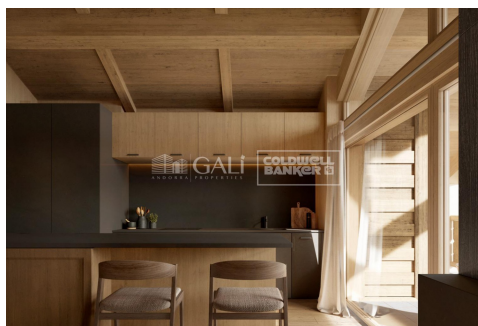

OBRA NOVA DE LUXE A PEU DE PISTES DE GRANDVALIRA

ref: **05037**

100 m²

2

2

Inclòs

Immobiliària GALÍ té l'honor de presentar la Promoció "VORA RIU", on els amants de l'esquí i de la muntanya hi trobaran el millor entorn per a poder gaudir d'una forma de vida exclusiva. El projecte fusiona de forma magistral la tradició, el disseny i el confort, respectant l'estil alpí i el minimalisme contemporani. L'obra nova d'alt standing utilitza materials nobles com la fusta i la pedra, per donar calidesa i confort, juntament amb les millo...