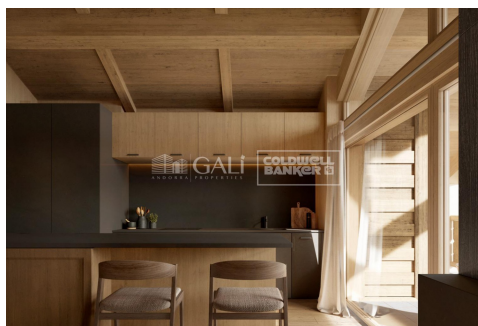

OBRA NOVA DE LUXE A PEU DE PISTES DE GRANDVALIRA

ref: **05119**

Immobiliària GALÍ té l'honor de presentar la Promoció "VORA RIU", on els amants de l'esquí i de la muntanya hi trobaran el millor entorn per a poder gaudir d'una forma de vida exclusiva. El projecte fusiona de forma magistral la tradició, el disseny i el confort, respectant l'estil alpí i el minimalisme contemporani. L'obra nova d'alt standing utilitza materials nobles com la fusta i la pedra, per donar calidesa i confort, juntament amb les millo...