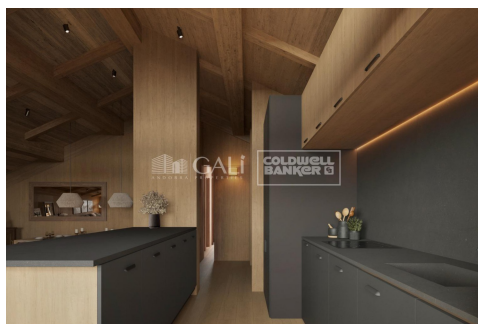

OBRA NOVA DE LUXE A PEU DE PISTES DE GRANDVALIRA

ref: **05125**

100 m²

2

2

Inclòs

Immobiliària GALÍ té l'honor de presentar la Promoció "VORA RIU", on els amants de l'esquí i de la muntanya hi trobaran el millor entorn per a poder gaudir d'una forma de vida exclusiva. El projecte fusiona de forma magistral la tradició, el disseny i el confort, respectant l'estil alpí i el minimalisme contemporani. L'obra nova d'alt standing utilitza materials nobles com la fusta i la pedra, per donar calidesa i confort, juntament amb les millo...