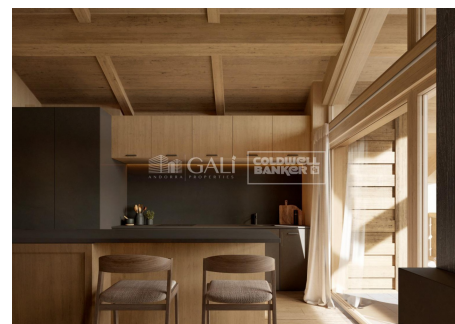

OBRA NOVA DE LUXE A PEU DE PISTES DE GRANDVALIRA

ref: **05126**

Immobil·ària GALÍ té l'honor de presentar la Promoció "VORA RIU", on els amants de l'esquí i de la muntanya hi trobaran el millor entorn per a poder gaudir d'una forma de vida exclusiva. El projecte fusiona de forma magistral la tradició, el disseny i el confort, respectant l'estil alpí i el minimalisme contemporani. L'obra nova d'alt standing utilitza materials nobles com la fusta i la pedra, per donar calidesa i confort, juntament amb les millo...