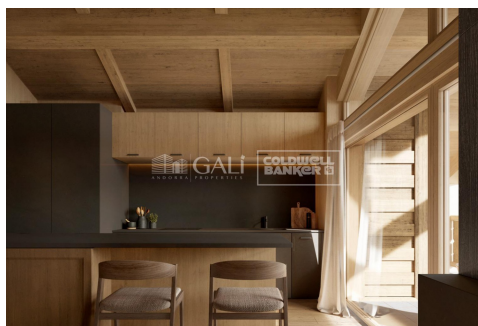

OBRA NOVA DE LUXE A PEU DE PISTES DE GRANDVALIRA

ref: **05129**

100 m²

2

2

Inclòs

Immobiliària GALÍ té l'honor de presentar la Promoció "VORA RIU", on els amants de l'esquí i de la muntanya hi trobaran el millor entorn per a poder gaudir d'una forma de vida exclusiva. El projecte fusiona de forma magistral la tradició, el disseny i el confort, respectant l'estil alpí i el minimalisme contemporani. L'obra nova d'alt standing utilitza materials nobles com la fusta i la pedra, per donar calidesa i confort, juntament amb les millo...