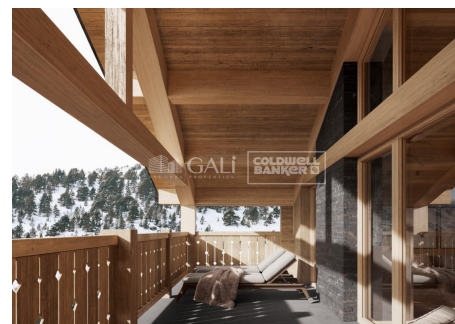

# OBRA NOVA DE LUXE A PEU DE PISTES DE GRANDVALIRA

ref: **05127**

  
100 m<sup>2</sup>

  
2

  
2

  
Inclòs

Immobiliària GALÍ té l'honor de presentar la Promoció "VORA RIU", on els amants de l'esquí i de la muntanya hi trobaran el millor entorn per a poder gaudir d'una forma de vida exclusiva. El projecte fusiona de forma magistral la tradició, el disseny i el confort, respectant l'estil alpí i el minimalisme contemporani. L'obra nova d'alt standing utilitza materials nobles com la fusta i la pedra, per donar calidesa i confort, juntament amb les millo...