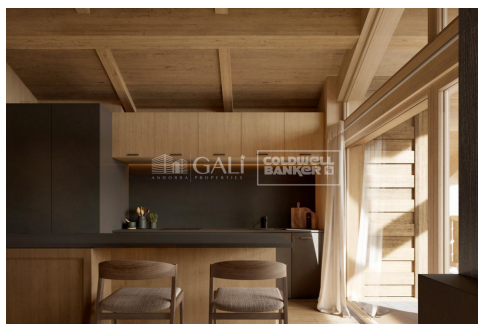

# OBRA NOVA DE LUXE A PEU DE PISTES DE GRANDVALIRA

ref: **05127**

  
100 m<sup>2</sup>

  
2

  
2

  
Inclòs

Immobiliària GALÍ té l'honor de presentar la Promoció "VORA RIU", on els amants de l'esquí i de la muntanya hi trobaran el millor entorn per a poder gaudir d'una forma de vida exclusiva. El projecte fusiona de forma magistral la tradició, el disseny i el confort, respectant l'estil alpí i el minimalisme contemporani. L'obra nova d'alt standing utilitza materials nobles com la fusta i la pedra, per donar calidesa i confort, juntament amb les millo...