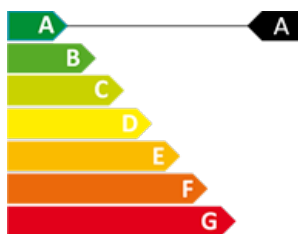

DP DUPLEX
REAL ESTATE · IMMOBILIÀRIA

CERTIFICAT ENERGÈTIC

 2

 2

 65 m²

 No Inclòs

Apartament de dues habitacions a peu de pistes del Tarter

Ref: 186