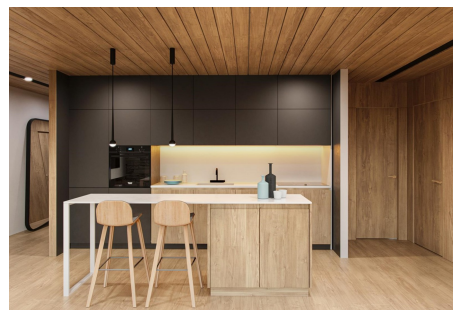

Pis en venda a El Tarter, 2 habitacions, 102 metres

ref: **ref11970**

Apartament en construcció en venda amb una excel·lent ubicació situat a peu de les pistes d'esqui de Grandvalira en El Tarter, a la parròquia de Canillo. Gràcies a la seva orientació gaudeix de vistes a les pistes d'esqui i és assolat.

Aquest pis té una superfície aproximada de 122 m² més 12 m² de terrassa i es distribueix en un ampli saló - menjador amb llar de foc i sortida a la terrassa, cuina oberta i equipada amb electrodomèstics de pr...