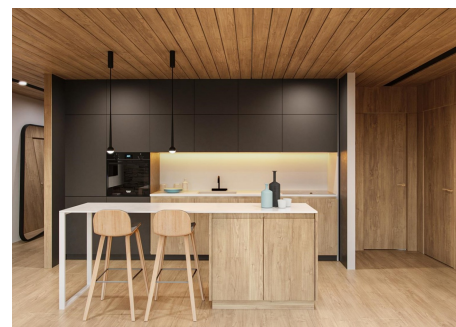

Pis en venda a El Tarter, 2 habitacions, 99 metres

ref: **ref11958**

Apartament en construcció en venda amb una excel·lent ubicació situat a peu de les pistes d'esqui de Grandvalira en El Tarter, a la parròquia de Canillo. Gràcies a la seva orientació gaudeix de vistes a les pistes d'esqui i és assolellat.

Aquest pis té una superfície aproximada de 122 m² més 12 m² de terrassa i es distribueix en un ampli saló - menjador amb llar de foc i sortida a la terrassa, cuina oberta i equipada amb electrodomèstics de pr...