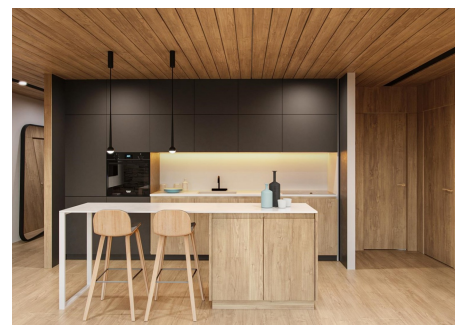

Pis en venda a El Tarter, 2 habitacions, 102 metres

ref: **ref11970**

Apartament en construcció en venda amb una excel·lent ubicació situat a peu de les pistes d'esqui de Grandvalira en El Tarter, a la parròquia de Canillo. Gràcies a la seva orientació gaudeix de vistes a les pistes d'esqui i és assolellat.

Aquest pis té una superfície aproximada de 122 m² més 12 m² de terrassa i es distribueix en un ampli saló - menjador amb llar de foc i sortida a la terrassa, cuina oberta i equipada amb electrodomèstics de pr...