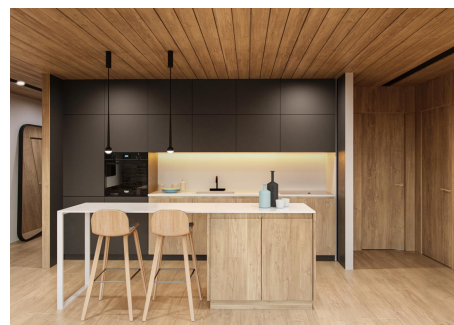

Pis en venda a El Tarter, 2 habitacions, 102 metres

ref: **ref11960**

102 m²

2

2

Inclòs

Apartament en construcció en venda amb una excel·lent ubicació situat a peu de les pistes d'esqui de Grandvalira en El Tarter, a la parròquia de Canillo. Gràcies a la seva orientació gaudeix de vistes a les pistes d'esqui i és assolellat.

Aquest pis té una superfície aproximada de 122 m² més 12 m² de terrassa i es distribueix en un ampli saló - menjador amb llar de foc i sortida a la terrassa, cuina oberta i equipada amb electrodomèstics de pr...