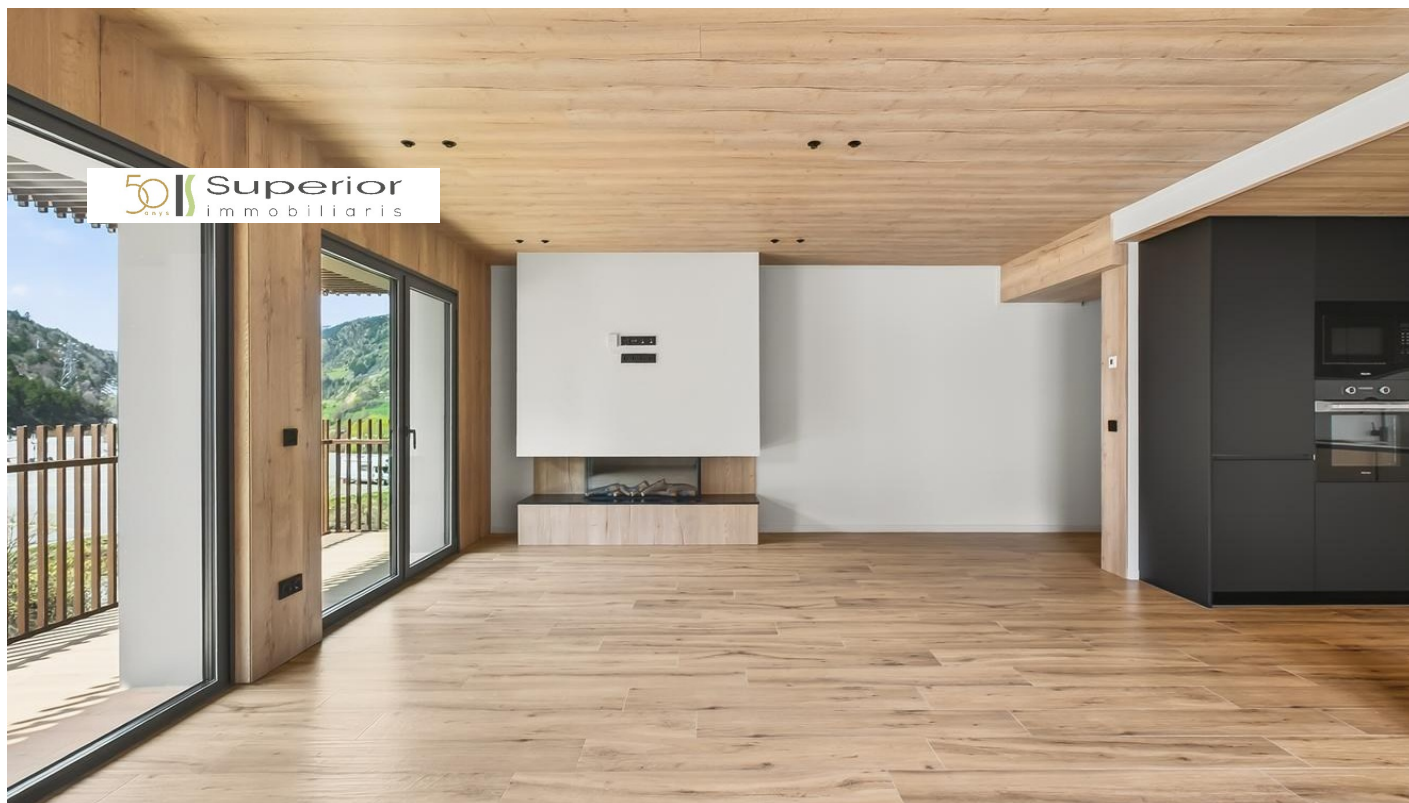

Pis en venda a El Tarter, 2 habitacions, 106 metres

ref: **ref11969**

Magnífic apartament en venda situat a peu de pistes d'esquí de Grandvalira, a El Tarter, a la parròquia de Canillo. Gràcies a la seva excel·lent orientació, gaudeix de sol al llarg de tot el dia i ofereix espectaculars vistes a les pistes d'esquí.

L'habitatge té una superfície de 95,17 m², complementada amb una agradable terrassa de 10,86 m². Disposa d'un ampli i lluminós saló-menjador amb llar de foc i accés directe a la terrassa, una cui...

CONCERTA UNA VISITA