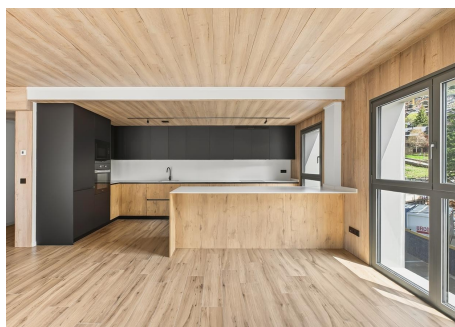

Pis en venda a El Tarter, 2 habitacions, 106 metres

ref: **ref11969**

Magnífic apartament en venda situat a peu de pistes d'esquí de Grandvalira, a El Tarter, a la parròquia de Canillo. Gràcies a la seva excel·lent orientació, gaudeix de sol al llarg de tot el dia i ofereix espectaculars vistes a les pistes d'esquí.

L'habitatge té una superfície de 95,17 m², complementada amb una agradable terrassa de 10,86 m². Disposa d'un ampli i lluminós saló-menjador amb llar de foc i accés directe a la terrassa, una cui...

CONCERTA UNA VISITA