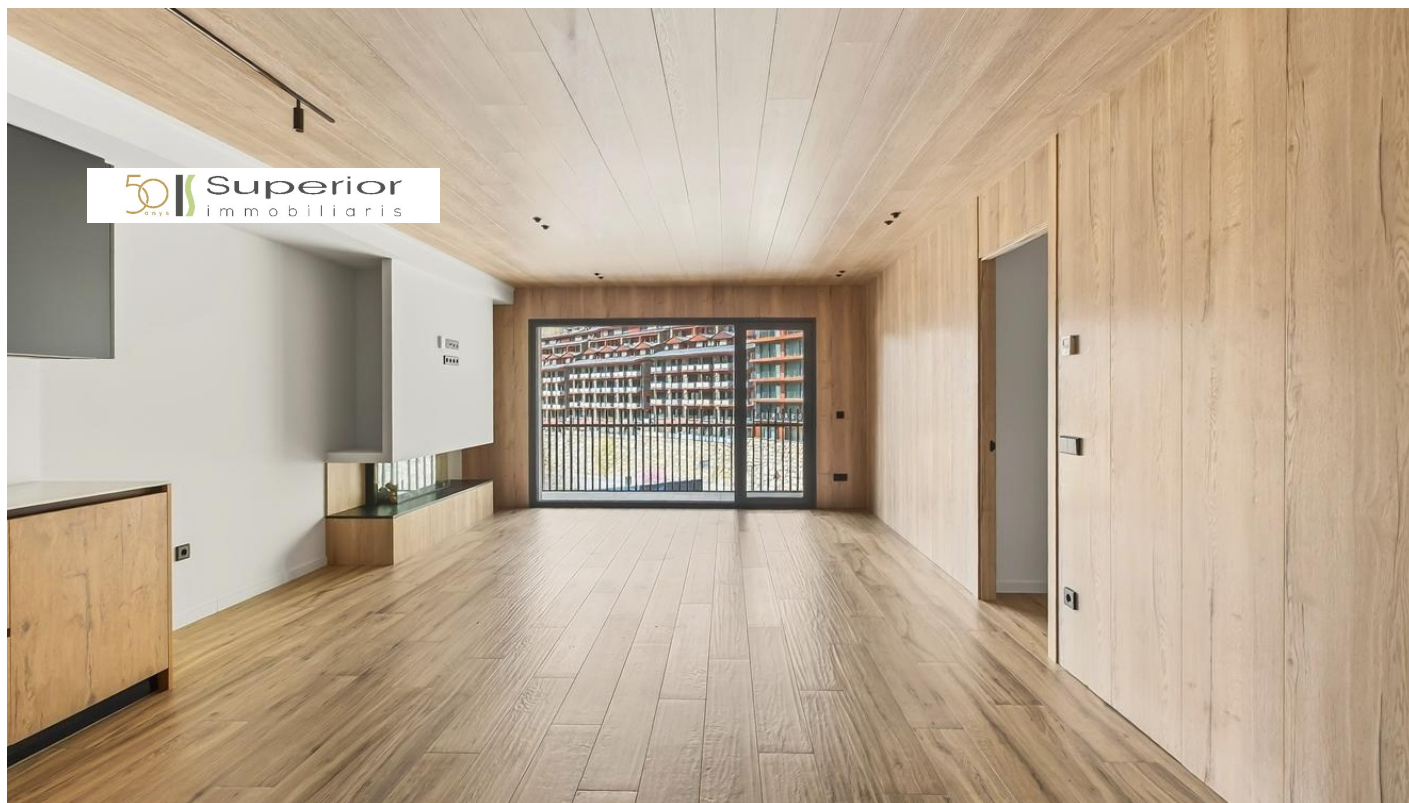

Pis en venda a El Tarter, 2 habitacions, 101 metres

ref: **ref11980**

Magnífic apartament en venda situat a peu de pistes d'esquí de Grandvalira, a El Tarter, a la parròquia de Canillo. Gràcies a la seva excel·lent orientació, gaudeix de sol al llarg de tot el dia i ofereix espectaculars vistes a les pistes d'esquí.

L'habitatge té una superfície de 93,94 m², complementada amb una agradable terrassa de 7,87 m². Disposa d'un ampli i lluminós saló-menjador amb llar de foc i accés directe a la terrassa, una cuin...

CONCERTA UNA VISITA