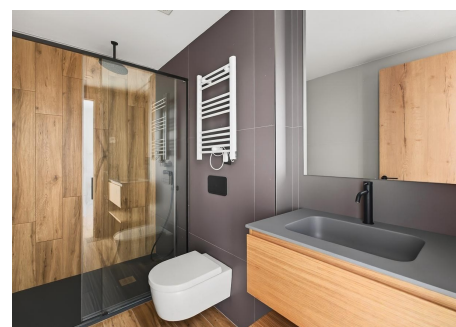

Pis en venda a El Tarter, 2 habitacions, 101 metres

ref: **ref11980**

Magnífic apartament en venda situat a peu de pistes d'esquí de Grandvalira, a El Tarter, a la parròquia de Canillo. Gràcies a la seva excel·lent orientació, gaudeix de sol al llarg de tot el dia i ofereix espectaculars vistes a les pistes d'esquí.