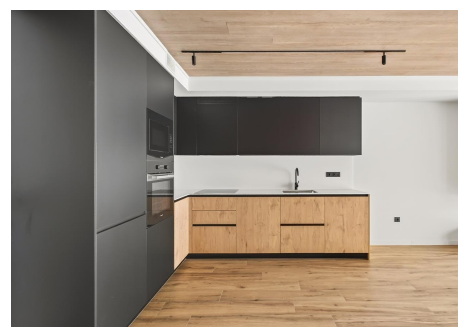

Pis en venda a El Tarter, 2 habitacions, 101 metres

ref: **ref11980**

Magnífic apartament en venda situat a peu de pistes d'esquí de Grandvalira, a El Tarter, a la parròquia de Canillo. Gràcies a la seva excel·lent orientació, gaudeix de sol al llarg de tot el dia i ofereix espectaculars vistes a les pistes d'esquí.

L'habitatge té una superfície de 93,94 m², complementada amb una agradable terrassa de 7,87 m². Disposa d'un ampli i lluminós saló-menjador amb llar de foc i accés directe a la terrassa, una cuin...

CONCERTA UNA VISITA