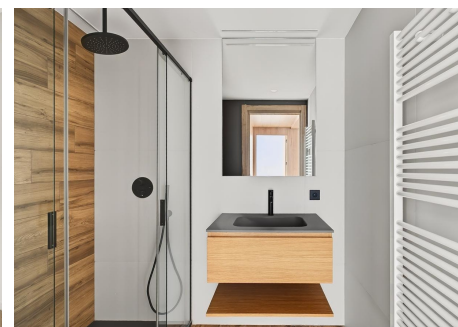

# Pis en venda a El Tarter, 2 habitacions, 101 metres

ref: **ref11970**

Magnífic apartament en venda situat a peu de pistes d'esquí de Grandvalira, a El Tarter, a la parròquia de Canillo. Gràcies a la seva excel·lent orientació, gaudeix de sol al llarg de tot el dia i ofereix espectaculars vistes a les pistes d'esquí.

L'habitatge té una superfície de 93,94 m<sup>2</sup>, complementada amb una agradable terrassa de 7,87 m<sup>2</sup>. Disposa d'un ampli i lluminós saló-menjador amb llar de foc i accés directe a la terrassa, una cuin...