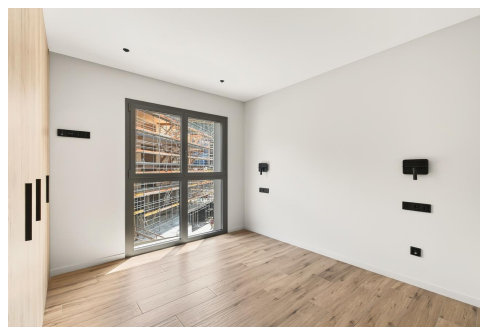

# Pis en venda a El Tarter, 2 habitacions, 101 metres

ref: **ref11970**

Magnífic apartament en venda situat a peu de pistes d'esquí de Grandvalira, a El Tarter, a la parròquia de Canillo. Gràcies a la seva excel·lent orientació, gaudeix de sol al llarg de tot el dia i ofereix espectaculars vistes a les pistes d'esquí.

L'habitatge té una superfície de 93,94 m<sup>2</sup>, complementada amb una agradable terrassa de 7,87 m<sup>2</sup>. Disposa d'un ampli i lluminós saló-menjador amb llar de foc i accés directe a la terrassa, una cuin...