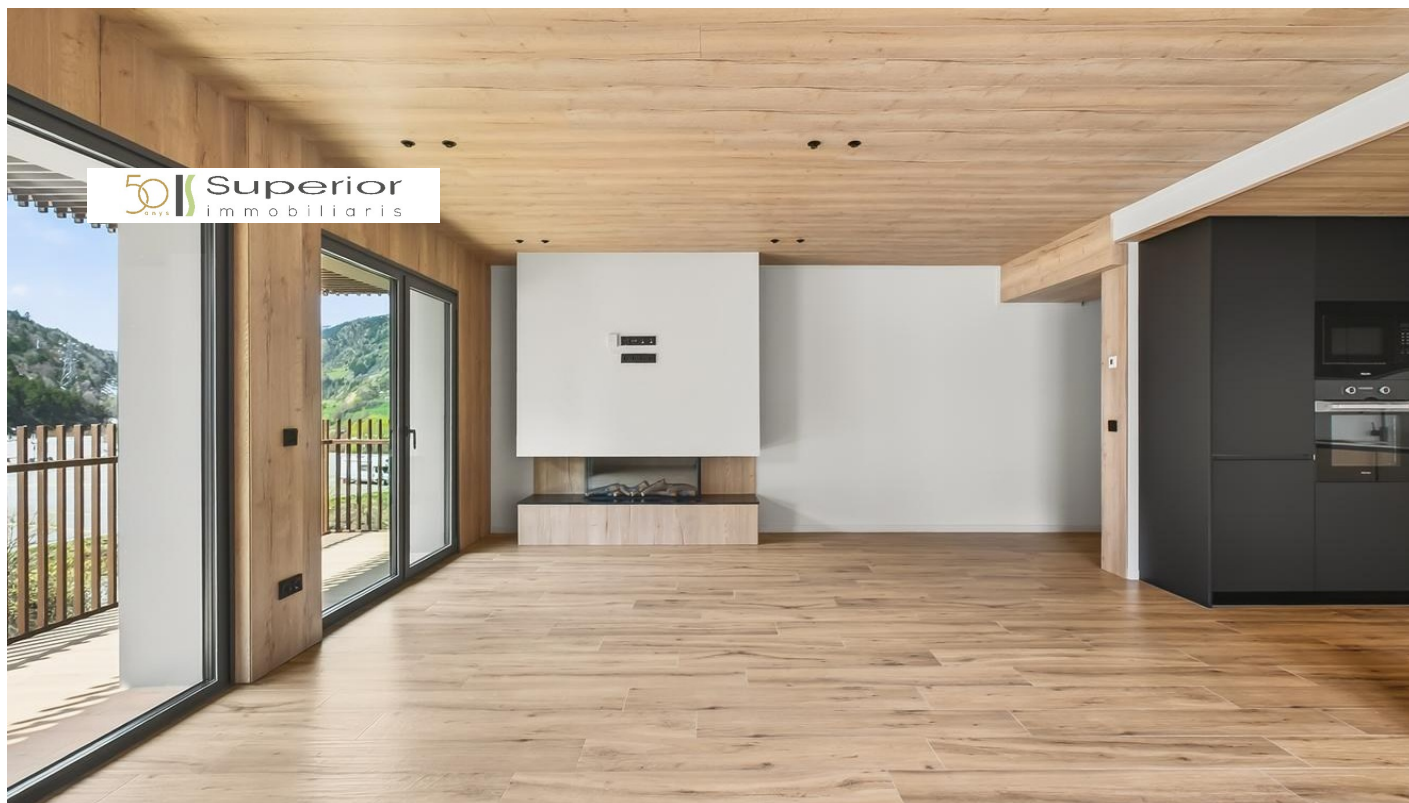

# Pis en venda a El Tarter, 2 habitacions, 101 metres

ref: **ref11970**

Magnífic apartament en venda situat a peu de pistes d'esquí de Grandvalira, a El Tarter, a la parròquia de Canillo. Gràcies a la seva excel·lent orientació, gaudeix de sol al llarg de tot el dia i ofereix espectaculars vistes a les pistes d'esquí.

L'habitatge té una superfície de 93,94 m<sup>2</sup>, complementada amb una agradable terrassa de 7,87 m<sup>2</sup>. Disposa d'un ampli i lluminós saló-menjador amb llar de foc i accés directe a la terrassa, una cuin...