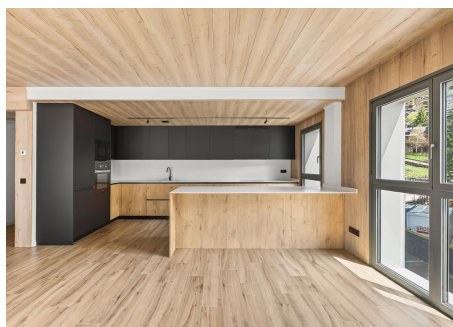

# Pis en venda a El Tarter, 2 habitacions, 101 metres

ref: **ref11970**

Magnífic apartament en venda situat a peu de pistes d'esquí de Grandvalira, a El Tarter, a la parròquia de Canillo. Gràcies a la seva excel·lent orientació, gaudeix de sol al llarg de tot el dia i ofereix espectaculars vistes a les pistes d'esquí.

L'habitatge té una superfície de 93,94 m<sup>2</sup>, complementada amb una agradable terrassa de 7,87 m<sup>2</sup>. Disposa d'un ampli i lluminós saló-menjador amb llar de foc i accés directe a la terrassa, una cuin...