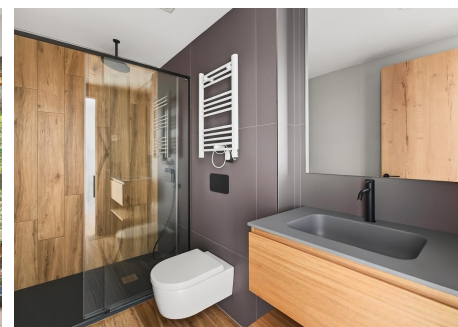

# Pis en venda a El Tarter, 2 habitacions, 99 metres

ref: **ref11978**

Magnífic apartament en venda situat a peu de pistes d'esquí de Grandvalira, a El Tarter, a la parròquia de Canillo. Gràcies a la seva excel·lent orientació, gaudeix de sol al llarg de tot el dia i ofereix espectaculars vistes a les pistes d'esquí.

L'habitatge té una superfície de 90,45 m<sup>2</sup>, complementada amb una agradable terrassa de 8,95 m<sup>2</sup>. Disposa d'un ampli i lluminós saló-menjador amb llar de foc i accés directe a la terrassa, una cuin...