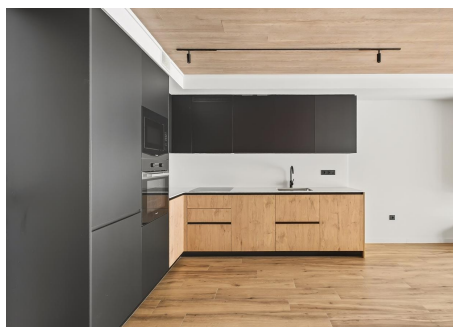

# Pis en venda a El Tarter, 2 habitacions, 99 metres

ref: **ref11978**

Magnífic apartament en venda situat a peu de pistes d'esquí de Grandvalira, a El Tarter, a la parròquia de Canillo. Gràcies a la seva excel·lent orientació, gaudeix de sol al llarg de tot el dia i ofereix espectaculars vistes a les pistes d'esquí.

L'habitatge té una superfície de 90,45 m<sup>2</sup>, complementada amb una agradable terrassa de 8,95 m<sup>2</sup>. Disposa d'un ampli i lluminós saló-menjador amb llar de foc i accés directe a la terrassa, una cuin...