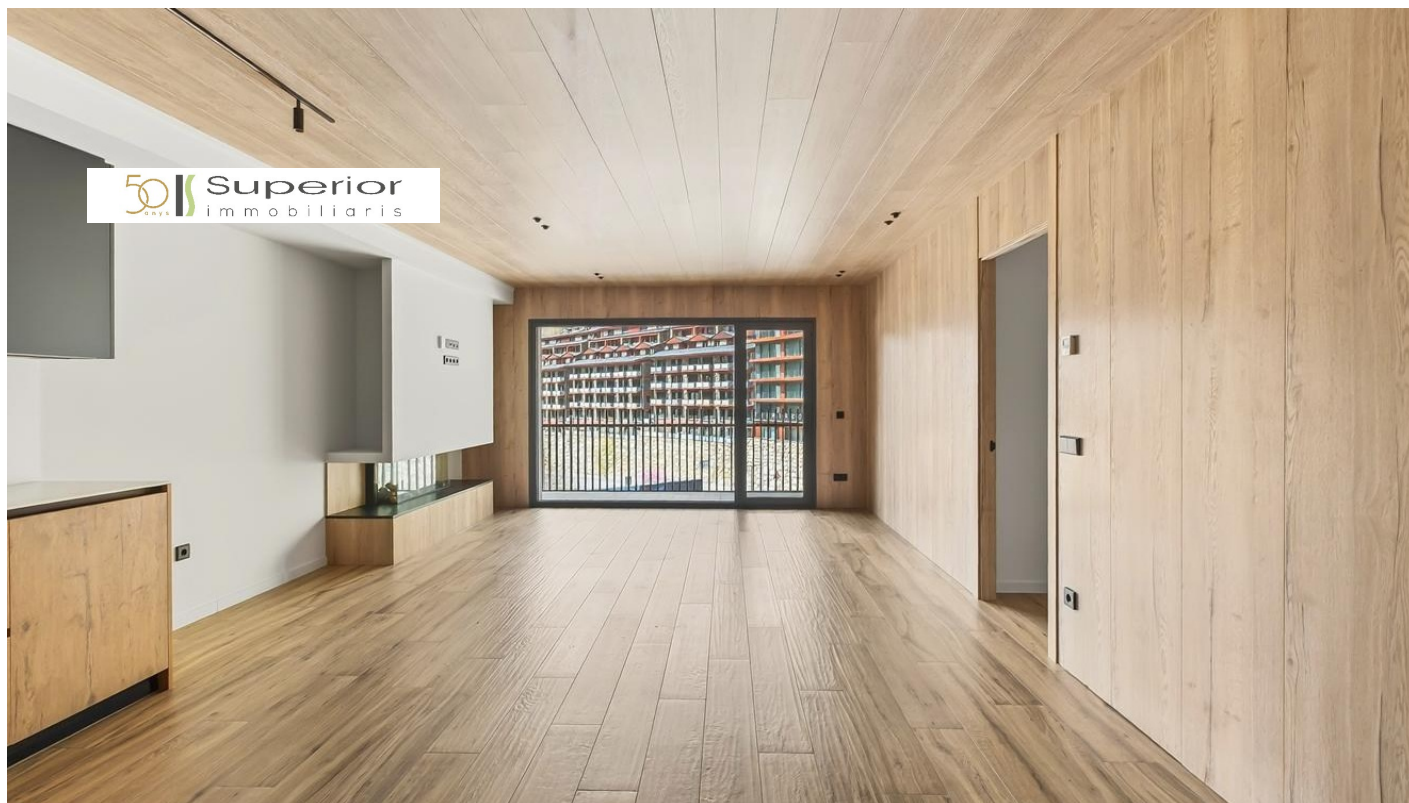

# Pis en venda a El Tarter, 2 habitacions, 99 metres

ref: **ref11978**

Magnífic apartament en venda situat a peu de pistes d'esquí de Grandvalira, a El Tarter, a la parròquia de Canillo. Gràcies a la seva excel·lent orientació, gaudeix de sol al llarg de tot el dia i ofereix espectaculars vistes a les pistes d'esquí.

L'habitatge té una superfície de 90,45 m<sup>2</sup>, complementada amb una agradable terrassa de 8,95 m<sup>2</sup>. Disposa d'un ampli i lluminós saló-menjador amb llar de foc i accés directe a la terrassa, una cuin...