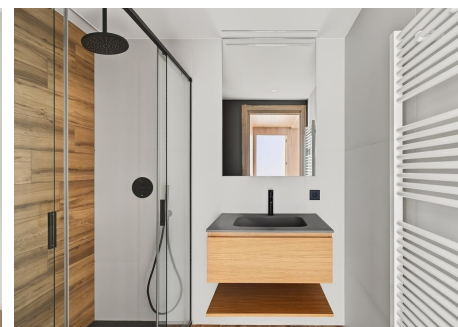

Pis en venda a El Tarter, 2 habitacions, 101 metres

ref: **ref11960**

Magnífic apartament en venda situat a peu de pistes d'esquí de Grandvalira a el El Tarter, a la parròquia de Canillo. Gràcies a la seva excel·lent orientació, gaudeix de sol al llarg de tot el dia i ofereix espectaculars vistes a les pistes d'esquí.