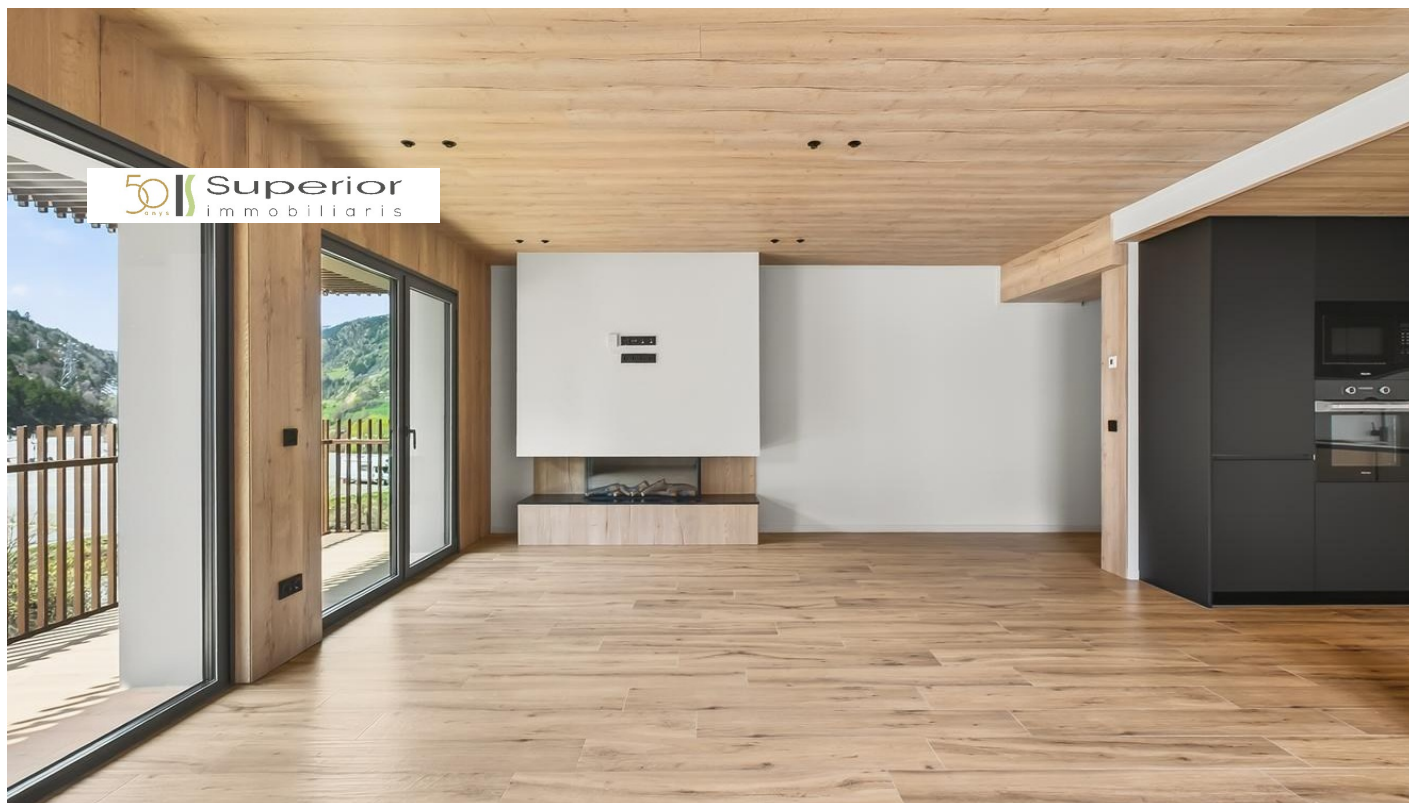

Pis en venda a El Tarter, 2 habitacions, 101 metres

ref: **ref11960**

Magnífic apartament en venda situat a peu de pistes d'esquí de Grandvalira a el El Tarter, a la parròquia de Canillo. Gràcies a la seva excel·lent orientació, gaudeix de sol al llarg de tot el dia i ofereix espectaculars vistes a les pistes d'esquí.

L'habitatge té una superfície de 93,94 m², complementada amb una agradable terrassa de 7,87 m². Disposa d'un ampli i lluminós saló-menjador amb llar de foc i accés directe a la terrassa, una c...

CONCERTA UNA VISITA