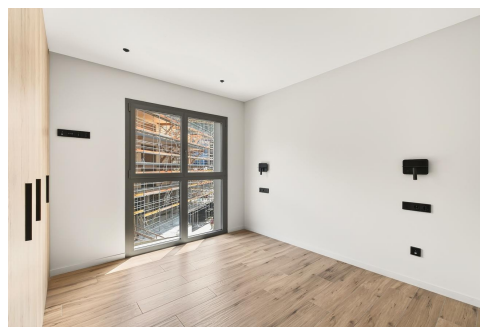

Pis en venda a El Tarter, 2 habitacions, 101 metres

ref: **ref11960**

Magnífic apartament en venda situat a peu de pistes d'esquí de Grandvalira a el El Tarter, a la parròquia de Canillo. Gràcies a la seva excel·lent orientació, gaudeix de sol al llarg de tot el dia i ofereix espectaculars vistes a les pistes d'esquí.

L'habitatge té una superfície de 93,94 m², complementada amb una agradable terrassa de 7,87 m². Disposa d'un ampli i lluminós saló-menjador amb llar de foc i accés directe a la terrassa, una c...

CONCERTA UNA VISITA