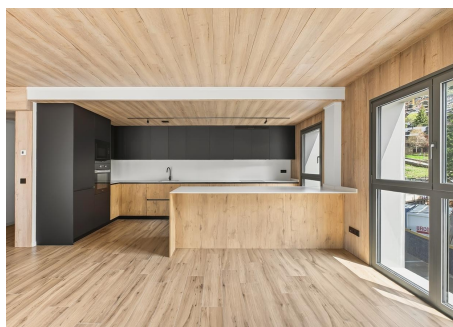

Pis en venda a El Tarter, 2 habitacions, 101 metres

ref: **ref11960**

Magnífic apartament en venda situat a peu de pistes d'esquí de Grandvalira a el El Tarter, a la parròquia de Canillo. Gràcies a la seva excel·lent orientació, gaudeix de sol al llarg de tot el dia i ofereix espectaculars vistes a les pistes d'esquí.

L'habitatge té una superfície de 93,94 m², complementada amb una agradable terrassa de 7,87 m². Disposa d'un ampli i lluminós saló-menjador amb llar de foc i accés directe a la terrassa, una c...

CONCERTA UNA VISITA