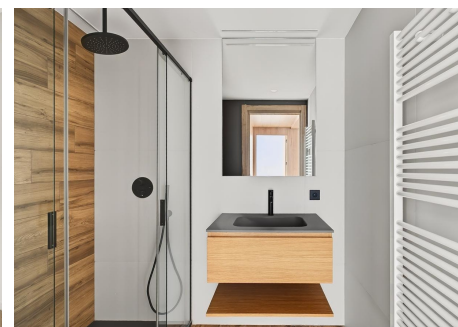

# Pis en venda a El Tarter, 2 habitacions, 105 metres

ref: **ref11961**

Magnífic apartament en venda situat a peu de pistes d'esquí de Grandvalira a el El Tarter, a la parròquia de Canillo. Gràcies a la seva excel·lent orientació, gaudeix de sol al llarg de tot el dia i ofereix espectaculars vistes a les pistes d'esquí.