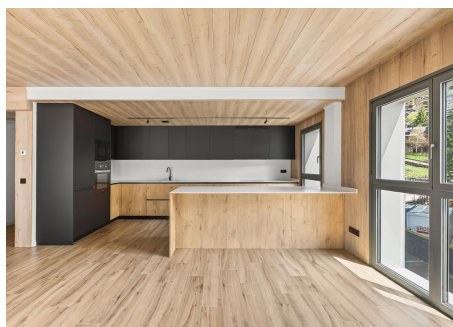

# Pis en venda a El Tarter, 2 habitacions, 105 metres

ref: **ref11961**

Magnífic apartament en venda situat a peu de pistes d'esquí de Grandvalira a el El Tarter, a la parròquia de Canillo. Gràcies a la seva excel·lent orientació, gaudeix de sol al llarg de tot el dia i ofereix espectaculars vistes a les pistes d'esquí.

L'habitatge té una superfície de 96,22 m<sup>2</sup>, complementada amb una agradable terrassa de 9,42 m<sup>2</sup>. Disposa d'un ampli i lluminós saló-menjador amb llar de foc i accés directe a la terrassa, una c...