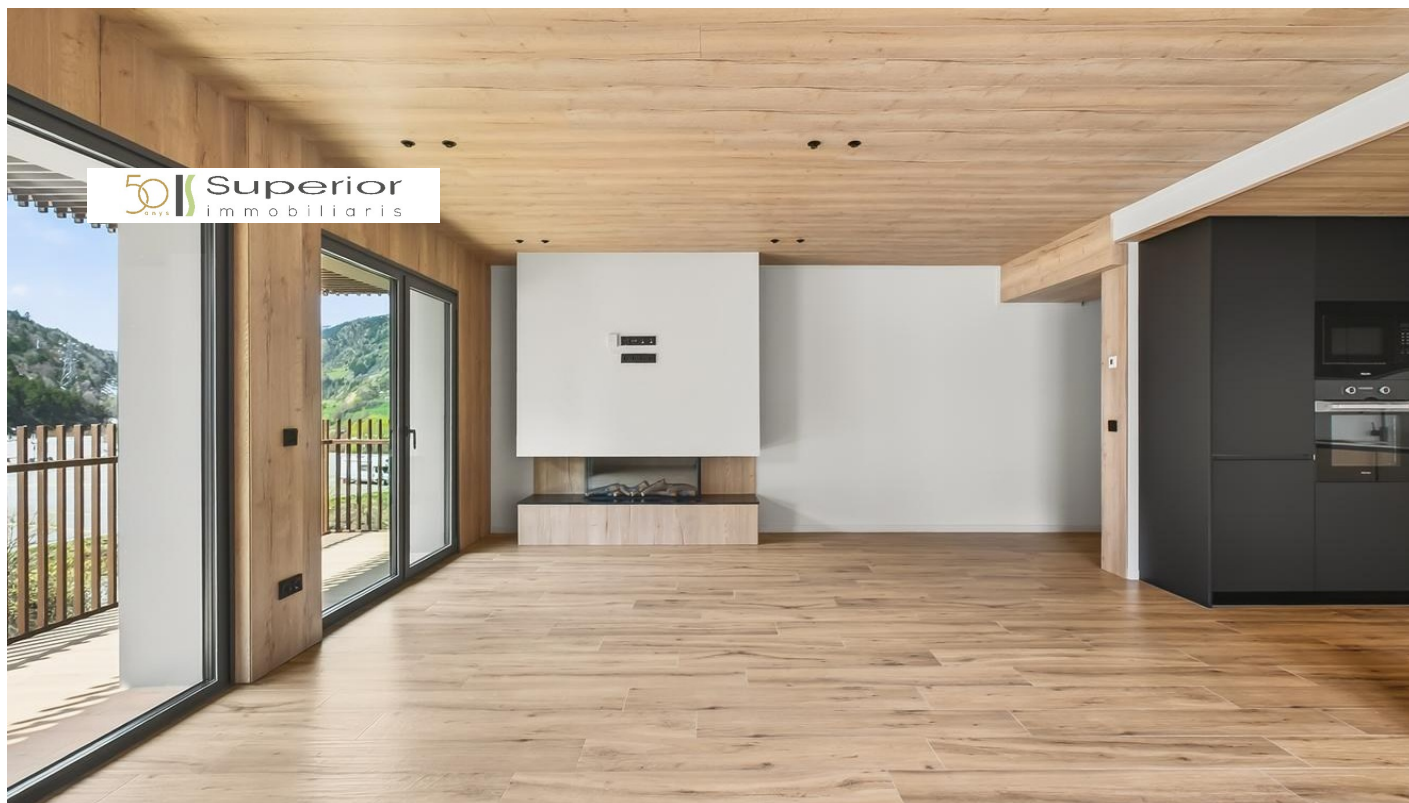

# Pis en venda a El Tarter, 2 habitacions, 105 metres

ref: **ref11961**

Magnífic apartament en venda situat a peu de pistes d'esquí de Grandvalira a el El Tarter, a la parròquia de Canillo. Gràcies a la seva excel·lent orientació, gaudeix de sol al llarg de tot el dia i ofereix espectaculars vistes a les pistes d'esquí.

L'habitatge té una superfície de 96,22 m<sup>2</sup>, complementada amb una agradable terrassa de 9,42 m<sup>2</sup>. Disposa d'un ampli i lluminós saló-menjador amb llar de foc i accés directe a la terrassa, una c...