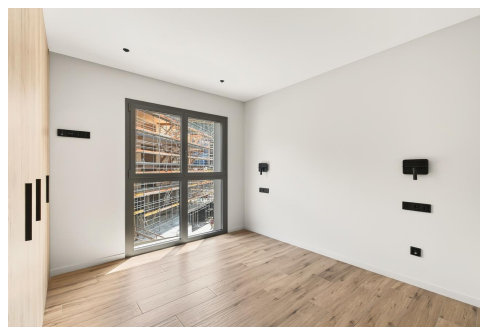

# Pis en venda a El Tarter, 2 habitacions, 105 metres

ref: **ref11961**

Magnífic apartament en venda situat a peu de pistes d'esquí de Grandvalira a el El Tarter, a la parròquia de Canillo. Gràcies a la seva excel·lent orientació, gaudeix de sol al llarg de tot el dia i ofereix espectaculars vistes a les pistes d'esquí.

L'habitatge té una superfície de 96,22 m<sup>2</sup>, complementada amb una agradable terrassa de 9,42 m<sup>2</sup>. Disposa d'un ampli i lluminós saló-menjador amb llar de foc i accés directe a la terrassa, una c...