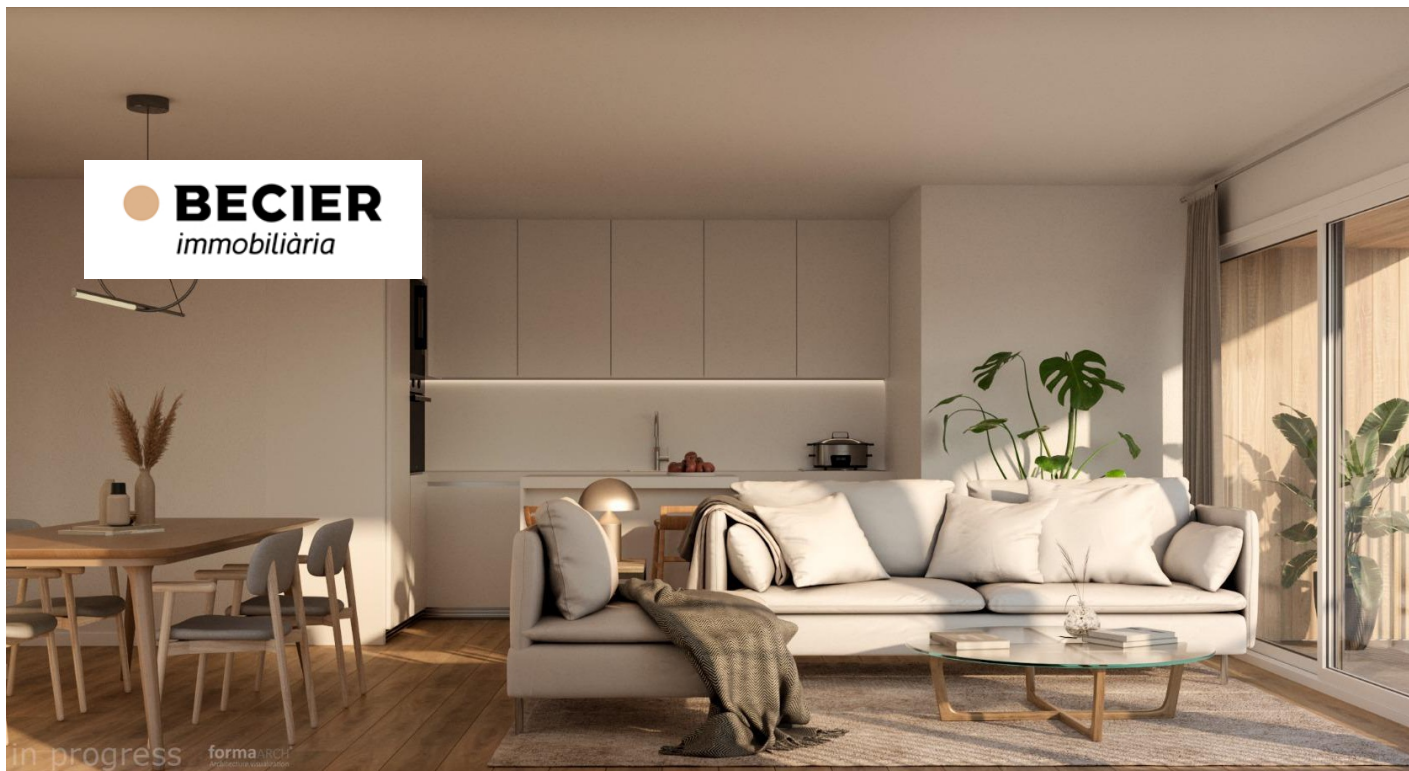

PIS D'OBRA NOVA AL CENTRE D'ENCAMP

ref: **C-02836**

188 m²

2

2

Inclòs

Pis de nova construcció situat al centre d'Encamp, a peu de tots els serveis que ofereix la parròquia.~~Aquesta planta baixa consta de 77m² distribuïts en saló menjador amb accés a la terrassa cantonera d'uns 112m², cuina oberta equipada amb tots els electrodomèstics, dues habitacions dobles amb armaris encastats (una d'elles en suite) i un altre bany complet amb plat de dutxa.~Disposa d'una plaça d'aparcament i traster al mateix edifici, incloso...