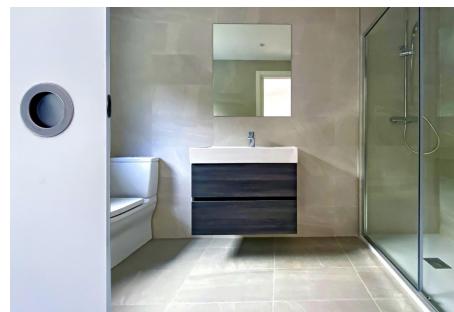

PIS D'OBRA NOVA AL CENTRE D'ENCAMP

ref: **C-02836**

188 m²

2

2

Inclòs

Pis de nova construcció situat al centre d'Encamp, a peu de tots els serveis que ofereix la parròquia.~~Aquesta planta baixa consta de 77m² distribuïts en saló menjador amb accés a la terrassa cantonera d'uns 112m², cuina oberta equipada amb tots els electrodomèstics, dues habitacions dobles amb armaris encastats (una d'elles en suite) i un altre bany complet amb plat de dutxa.~Disposa d'una plaça d'aparcament i traster al mateix edifici, incloso...