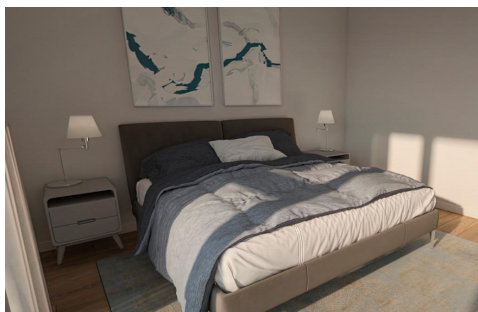

PIS D'OBRA NOVA AL CENTRE D'ENCAMP

ref: **C-02836**

188 m²

2

2

Inclòs

Pis de nova construcció situat al centre d'Encamp, a peu de tots els serveis que ofereix la parròquia.~~Aquesta planta baixa consta de 77m² distribuïts en saló menjador amb accés a la terrassa cantonera d'uns 112m², cuina oberta equipada amb tots els electrodomèstics, dues habitacions dobles amb armaris encastats (una d'elles en suite) i un altre bany complet amb plat de dutxa.~Disposa d'una plaça d'aparcament i traster al mateix edifici, incloso...