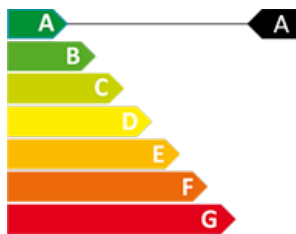

BECIER
immobiliària

CERTIFICAT ENERGÈTIC

 2

 2

 188 m²

 Inclòs

PIS D'OBRA NOVA AL CENTRE D'ENCAMP

Ref: C-02836