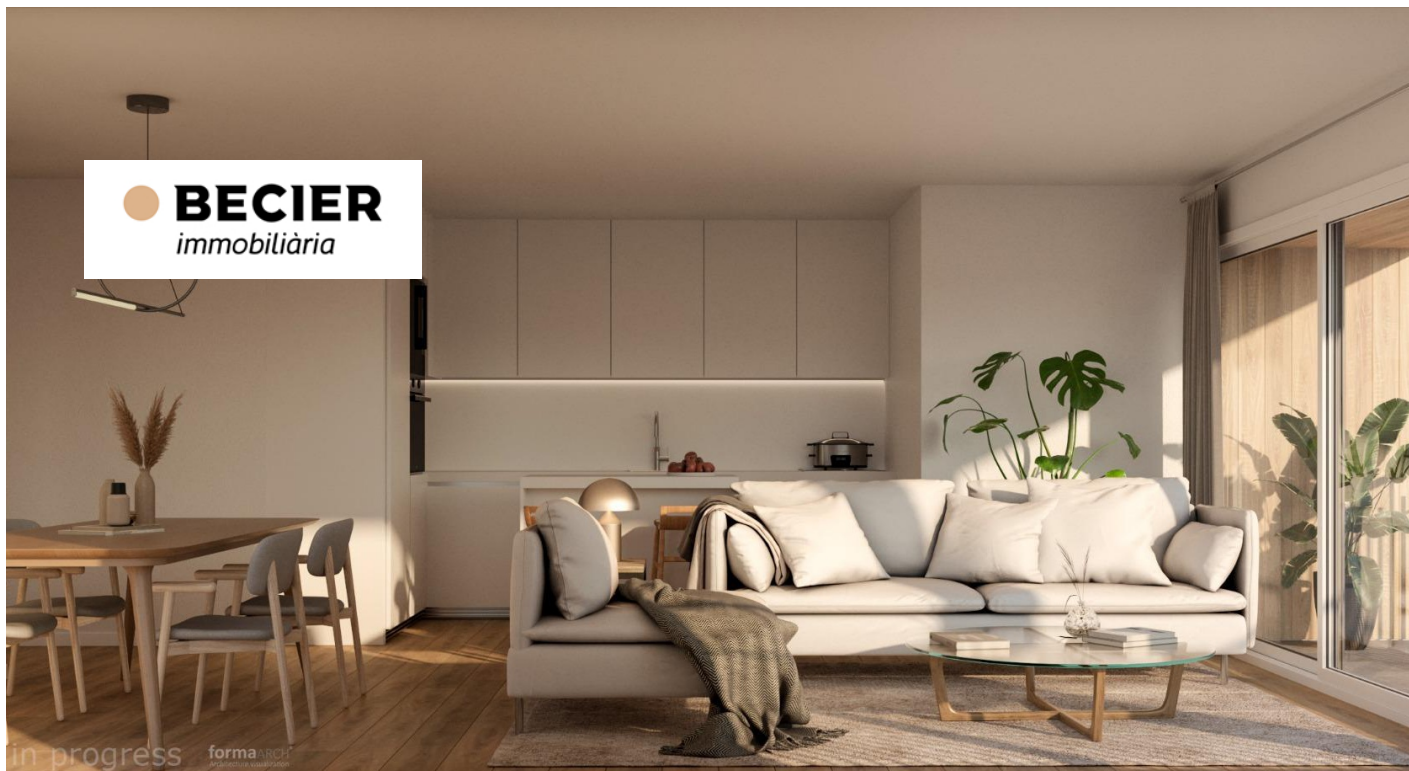

PIS D'OBRA NOVA AL CENTRE D'ENCAMP

ref: **C-02899**

Pis de nova construcció situat al centre d'Encamp, a peu de tots els serveis que ofereix la parròquia.~~El pis consta de 87m² distribuïts en saló menjador amb accés a la terrassa d'uns 5m², cuina oberta tipus americana equipada amb tots els electrodomèstics, dues habitacions amb armaris encastats (una doble en suite i una individual) i un altre bany complet amb plat de dutxa.~Disposa de dues places d'aparcament i un traster al mateix edifici, incl...