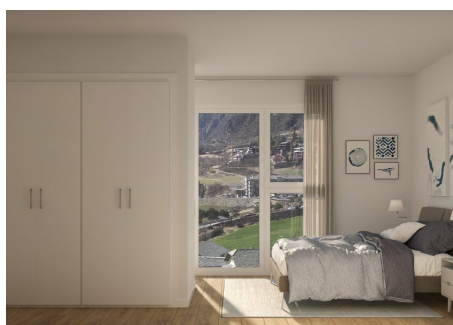

Pis d'obra nova molt assolellat

ref: **30569**

69 m2

2

2

Inclòs

Aquest modern pis forma part del Conjunt Residencial La Calcinera, una promoció immobiliària en construcció situada al centre d'Encamp, una parròquia coneguda pel seu encant i per la seva excel·lent connexió amb les pistes d'esquí de Grandvalira a través del Funicamp. La seva ubicació privilegiada garanteix un fàcil accés a serveis, comerços i transport públic, oferint una vida còmoda i pràctica.~~La propietat compta amb 69 m2 de superfície habit...