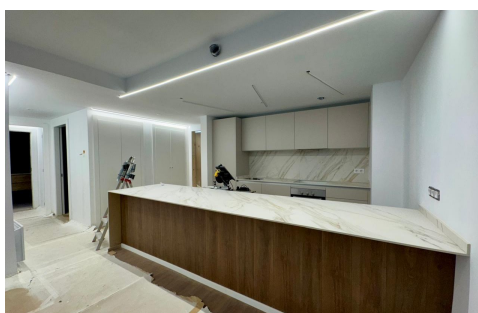

# EDIFICI D'HABITATGES A LA BARTRA D'ENCAMP

ref: **04165**

107 m<sup>2</sup>

2

2

No Inclòs

Nou edifici d'habitatges a l'entrada d'Encamp; un pràctic emplaçament amb una fantàstica comunicació amb les pistes d'esquí, molt a prop de la parada d'autobús ia 5 minuts del centre urbà.~ Pel que fa a les qualitats:~ FUSTERIA EXTERIOR amb finestres i finestrals de PVC o alumini amb trencament de pont tèrmic com a millora de l'aïllament tèrmic. El sistema inclou persianes enrotllables de lamel·les d'alumini tipus Grieser metall únic, i disposa d...