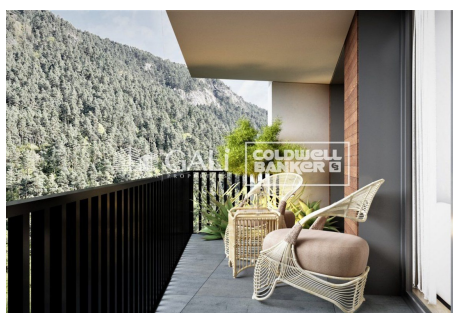

EDIFICI D'HABITATGES A LA BARTRA D'ENCAMP

ref: **04183**

82 m2

2

2

No Inclòs

Nou edifici d'habitatges a l'entrada d'Encamp; un pràctic emplaçament amb una fantàstica comunicació amb les pistes d'esquí, molt a prop de la parada d'autobús ia 5 minuts del centre urbà.~ Pel que fa a les qualitats:~ FUSTERIA EXTERIOR amb finestres i finestrals de PVC o alumini amb trencament de pont tèrmic com a millora de l'aïllament tèrmic. El sistema inclou persianes enrotllables de lamel·les d'alumini tipus Grieser metall únic, i disposa d...