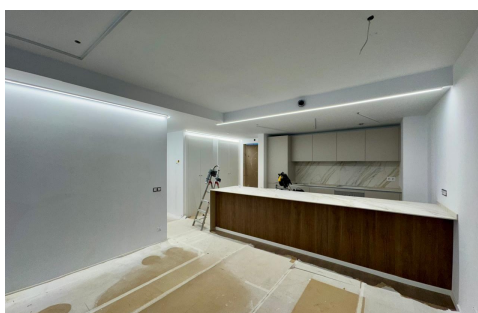

EDIFICI D'HABITATGES A LA BARTRA D'ENCAMP

ref: **04183**

82 m2

2

2

No Inclòs

Nou edifici d'habitatges a l'entrada d'Encamp; un pràctic emplaçament amb una fantàstica comunicació amb les pistes d'esquí, molt a prop de la parada d'autobús ia 5 minuts del centre urbà.~ Pel que fa a les qualitats:~ FUSTERIA EXTERIOR amb finestres i finestrals de PVC o alumini amb trencament de pont tèrmic com a millora de l'aïllament tèrmic. El sistema inclou persianes enrotllables de lamel·les d'alumini tipus Grieser metall únic, i disposa d...