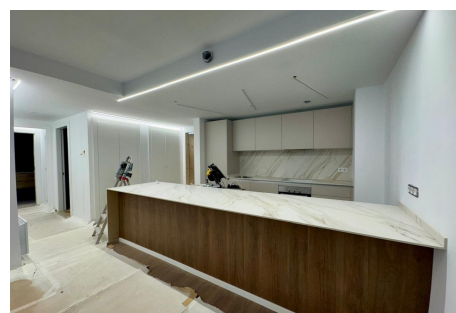

EDIFICI D'HABITATGES A LA BARTRA D'ENCAMP

ref: **04183**

82 m2

2

2

No Inclòs

Nou edifici d'habitatges a l'entrada d'Encamp; un pràctic emplaçament amb una fantàstica comunicació amb les pistes d'esquí, molt a prop de la parada d'autobús ia 5 minuts del centre urbà.~ Pel que fa a les qualitats:~ FUSTERIA EXTERIOR amb finestres i finestrals de PVC o alumini amb trencament de pont tèrmic com a millora de l'aïllament tèrmic. El sistema inclou persianes enrotllables de lamel·les d'alumini tipus Grieser metall únic, i disposa d...