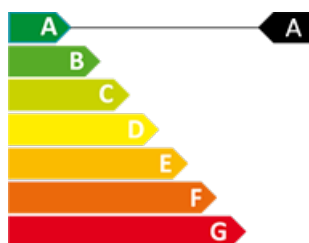

 **monkey**
houses

CERTIFICAT ENERGÈTIC

Apartment 2 habitacions + 1 hab. auxiliar Venda Encamp

Ref: APA1_422

460.000 €