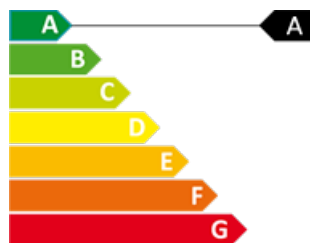

50 anys Superior
immobiliaris

CERTIFICAT ENERGÈTIC

2

2

90 m²

No Inclòs

Pis en venda a Encamp, 2 habitacions, 90 metres

Ref: refl4103