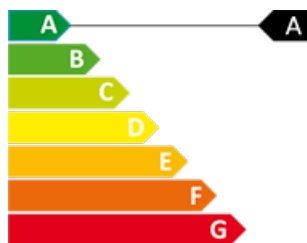

50 onys Superior
immobiliaris

CERTIFICAT ENERGÈTIC

2

2

80 m²

No Inclòs

Pis en venda a Encamp, 2 habitacions, 80 metres

Ref: refl3652