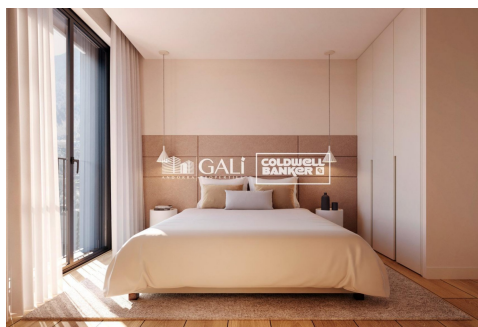

EL FALGUERO VALLEY VIEW TORRE 3

ref: **04975**

111 m²

2

2

No Inclòs

Exclusiva promoci3n residencial situada en el centro de Escaldes-Engordany, a tan solo 500 metros del centro econ3mico y social del Principado.~Ubicada en un enclave privilegiado, la promoci3n disfruta de espectaculares vistas panor3micas sobre el valle de Andorra y Escaldes, as3 como excelente orientaci3n con sol durante todo el a3o.~El proyecto se compone de una elegante torre de 14 plantas con 124 viviendas, dise3nadas para ofrecer confort, fun...