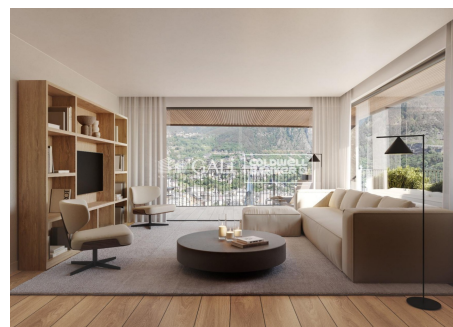

EL FALGUERO VALLEY VIEW TORRE 3

ref: **04989**

86 m²

2

2

No Inclòs

Exclusiva promoci3n residencial situada en el centro de Escaldes-Engordany, a tan solo 500 metros del centro econ3mico y social del Principado.~Ubicada en un enclave privilegiado, la promoci3n disfruta de espectaculares vistas panor3micas sobre el valle de Andorra y Escaldes, as3 como excelente orientaci3n con sol durante todo el a3o.~El proyecto se compone de una elegante torre de 14 plantas con 124 viviendas, dise3nadas para ofrecer confort, fun...