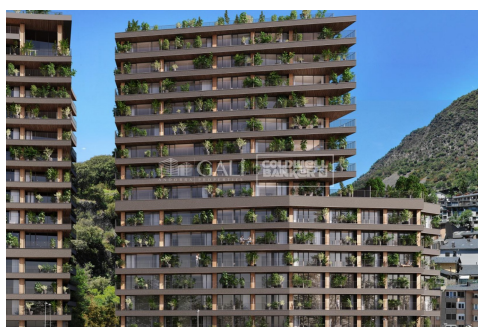

EL FALGUERO VALLEY VIEW TORRE 3

ref: **04990**

87 m²

2

2

No Inclòs

Exclusiva promoci3n residencial situada en el centro de Escaldes-Engordany, a tan solo 500 metros del centro econ3mico y social del Principado.~Ubicada en un enclave privilegiado, la promoci3n disfruta de espectaculares vistas panor3micas sobre el valle de Andorra y Escaldes, as3 como excelente orientaci3n con sol durante todo el a3o.~El proyecto se compone de una elegante torre de 14 plantas con 124 viviendas, dise3nadas para ofrecer confort, fun...