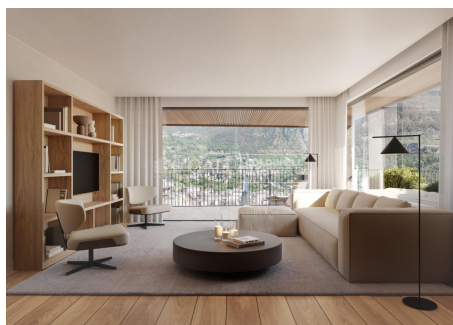

# EL FALGUERO VALLEY VIEW TORRE 3

ref: **05058**

88 m<sup>2</sup>

2

2

No Inclòs

Exclusiva promoci3n residencial situada en el centro de Escaldes-Engordany, a tan solo 500 metros del centro econ3mico y social del Principado.~Ubicada en un enclave privilegiado, la promoci3n disfruta de espectaculares vistas panor3micas sobre el valle de Andorra y Escaldes, as3 como excelente orientaci3n con sol durante todo el a3o.~El proyecto se compone de una elegante torre de 14 plantas con 124 viviendas, dise3nadas para ofrecer confort, fun...