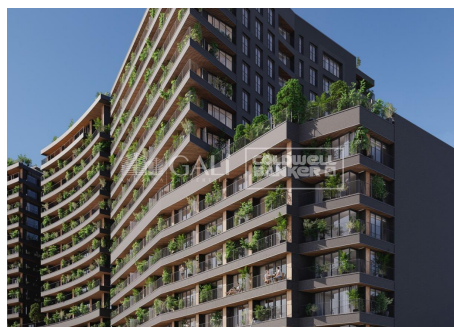

# EL FALGUERO VALLEY VIEW TORRE 3

ref: **05062**

87 m<sup>2</sup>

2

2

No Inclòs

Exclusiva promoci3n residencial situada en el centro de Escaldes-Engordany, a tan solo 500 metros del centro econ3mico y social del Principado.~Ubicada en un enclave privilegiado, la promoci3n disfruta de espectaculares vistas panor3micas sobre el valle de Andorra y Escaldes, as3 como excelente orientaci3n con sol durante todo el a3o.~El proyecto se compone de una elegante torre de 14 plantas con 124 viviendas, dise3nadas para ofrecer confort, fun...