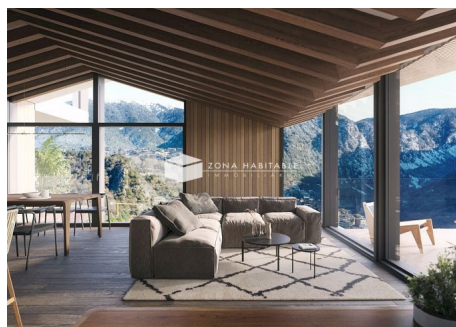

Increïbles pisos en venda a Sa Calma - RESERVAT

ref: **13211**

97 m²

2

2

No Inclòs

Pleta de l'Angleva, on conviure en un entorn 100% natural al centre de la ciutat amb vistes increïbles i sol. Pisos de luxe en venda, situats en un entorn únic, a la zona de Sa Calma (Escaldes – Engordany). Per aconseguir exclusivitat als habitatges la façana principal es compon de grans superfícies envidrades, formats per vidres fixos i mòbils, combinat amb superfícies de fusta de forma alterna a cada planta. Es dissenyen unes cobertes tradicionals...