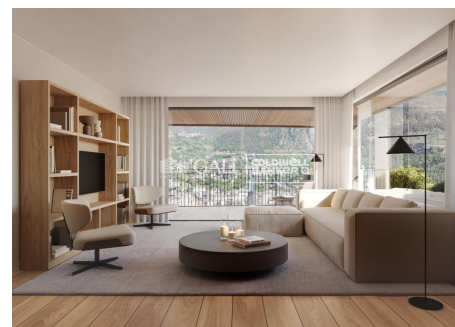

EL FALGUERO VALLEY VIEW TORRE 3

ref: **04990**

86 m²

2

2

No Inclòs

Exclusiva promoci3n residencial situada en el centro de Escaldes-Engordany, a tan solo 500 metros del centro econ3mico y social del Principado.~Ubicada en un enclave privilegiado, la promoci3n disfruta de espectaculares vistas panor3micas sobre el valle de Andorra y Escaldes, as3 como excelente orientaci3n con sol durante todo el a3o.~El proyecto se compone de una elegante torre de 14 plantas con 124 viviendas, dise3nadas para ofrecer confort, fun...