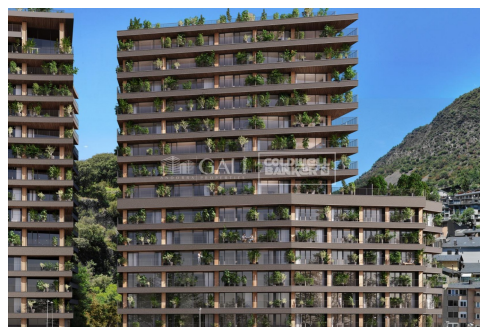

EL FALGUERO VALLEY VIEW TORRE 3

ref: **04990**

86 m²

2

2

No Inclòs

Exclusiva promoci3n residencial situada en el centro de Escaldes-Engordany, a tan solo 500 metros del centro econ3mico y social del Principado.~Ubicada en un enclave privilegiado, la promoci3n disfruta de espectaculares vistas panor3micas sobre el valle de Andorra y Escaldes, as3 como excelente orientaci3n con sol durante todo el a3o.~El proyecto se compone de una elegante torre de 14 plantas con 124 viviendas, dise3nadas para ofrecer confort, fun...