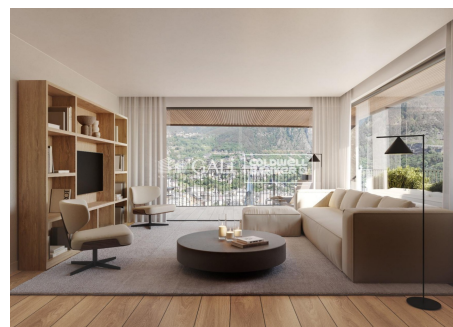

EL FALGUERO VALLEY VIEW TORRE 3

ref: **05055**

86 m²

2

2

No Inclòs

Exclusiva promoci3n residencial situada en el centro de Escaldes-Engordany, a tan solo 500 metros del centro econ3mico y social del Principado.~Ubicada en un enclave privilegiado, la promoci3n disfruta de espectaculares vistas panor3micas sobre el valle de Andorra y Escaldes, as3 como excelente orientaci3n con sol durante todo el a3o.~El proyecto se compone de una elegante torre de 14 plantas con 124 viviendas, dise3nadas para ofrecer confort, fun...