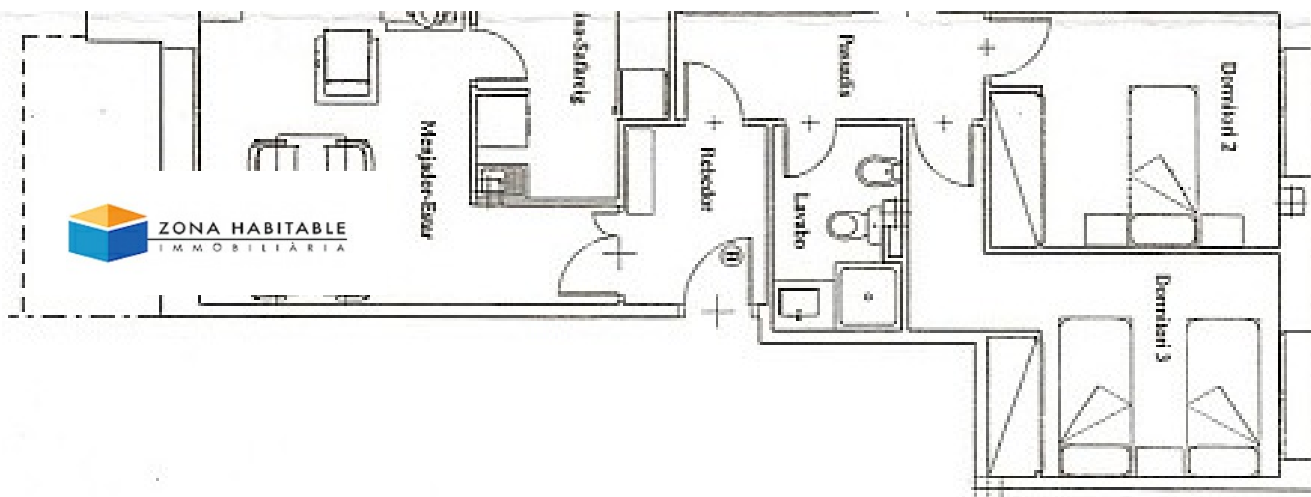

Venda d'Exclusiu Apartament a Planta Baixa amb Jardí a Entorn Residencial

ref: **13492**

 107 m ²	 2	 2	 No Inclòs
---	--	--	--

Descobreix aquest impressionant apartament a la planta baixa, situat en una ubicació tranquil·la i residencial. Amb una superfície de 107 m² i un jardí de més de 127 m² que envolta tota la casa, aquest espai ofereix amplitud i lluminositat inigualables.

****Característiques de l'Apartament:**** - ****Superfície:**** 107 m² a la planta baixa.- ****Jardí:**** Més de 127 m² envoltant l'habitatge, ideal per gaudir de l'aire lliure i activitats a l'exterior.- ****D...**