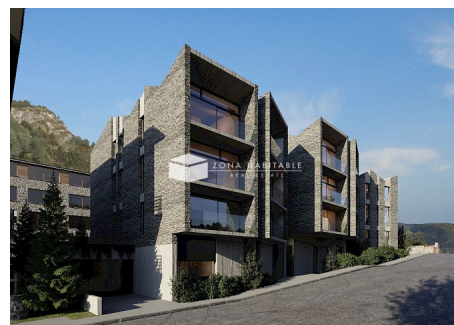

Espectacular pis d'obra nova en venda a Ordino

ref: **13397**

84 m²

2

2

No Inclòs

La promoció El Ventall se situa a la urbanització la Turera, a 1 km del centre d'Ordino. Des del 2022, Ordino forma part de la Xarxa Mundial de Reserves de Biosfera de Muntanya. Un distintiu que reconeix la integració dels paisatges de muntanya amb el benestar i un estil de vida sostenible. Accedim a la propietat a través de l'espaió saló menjador amb balcó i cuina americana de disseny amb la seva gran illa. Al costat del saló trobem el primer del...