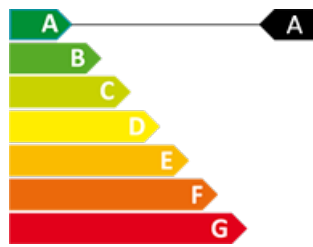

50 anys Superior immobiliaris

CERTIFICAT ENERGÈTIC

2

2

119 m<sup>2</sup>

Inclòs

**Pis en venda a Soldeu, 2 habitacions, 119 metres**

Ref: ref13239