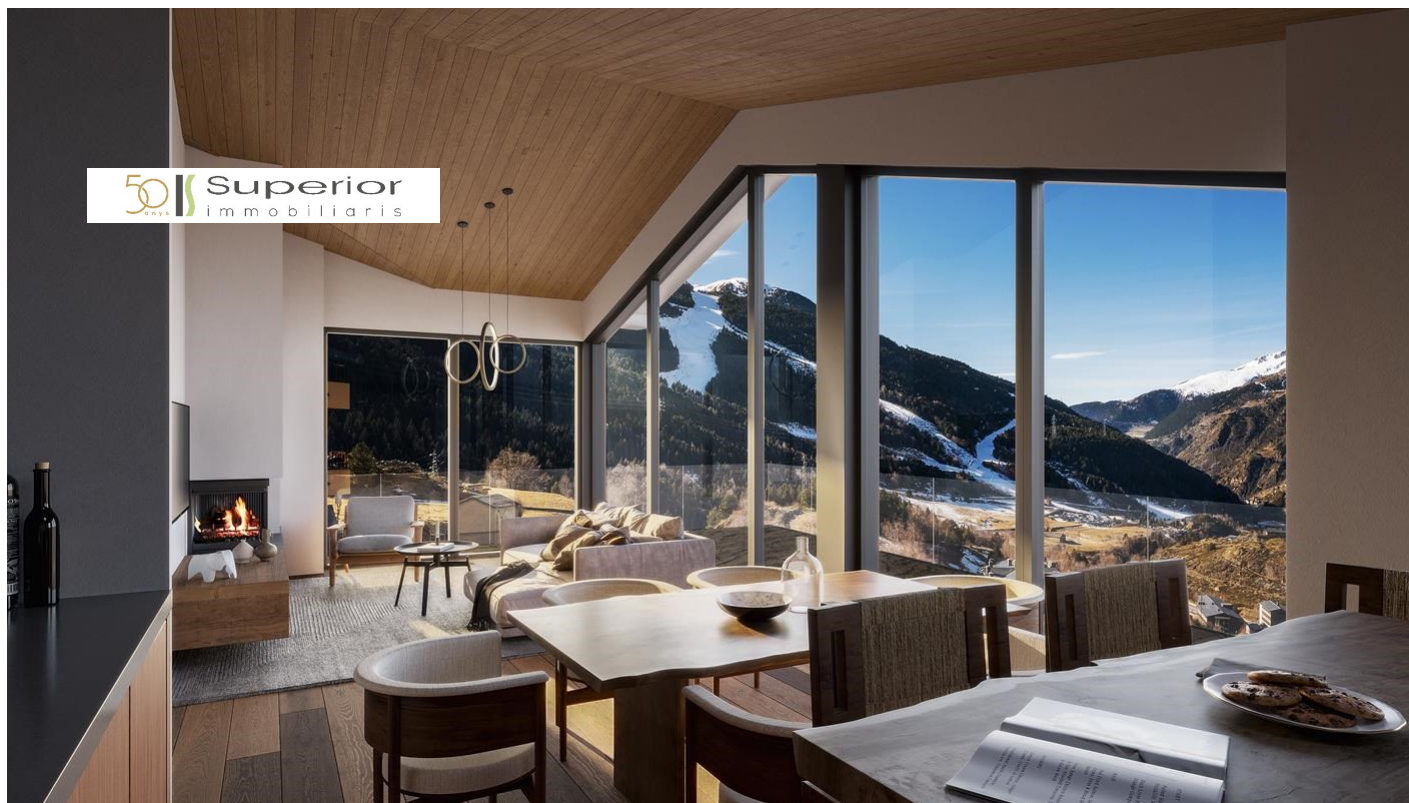

# Pis en venda a Soldeu, 2 habitacions, 188 metres

ref: **ref13233**

  
188 m<sup>2</sup>

  
2

  
2

  
Inclòs

Ampli i elegant pis de luxe en construcció en venda amb una excel·lent ubicació situat a peu de les pistes d'esquí de Grandvalira, concretament, a Soldeu, a la parròquia de Canillo.

Gràcies a la seva orientació gaudeix de vistes a les pistes d'esquí i és assolellat.

Aquesta propietat disposa d'una superfície aproximada de 131,11?m<sup>2</sup> i 278,86?m<sup>2</sup> de jardí.

Aquest magnífic habitatge es distribueix en un ampli saló - menjador amb ...