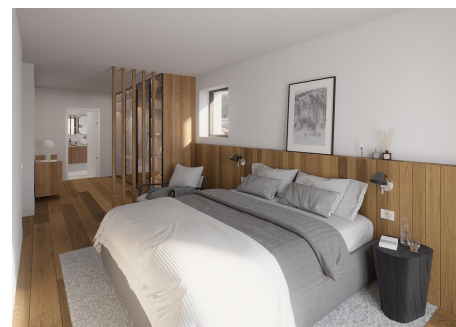

# Pis en venda a Soldeu, 2 habitacions, 188 metres

ref: **ref13233**

  
188 m<sup>2</sup>

  
2

  
2

  
Inclòs

Ampli i elegant pis de luxe en construcció en venda amb una excel·lent ubicació situat a peu de les pistes d'esquí de Grandvalira, concretament, a Soldeu, a la parròquia de Canillo.

Gràcies a la seva orientació gaudeix de vistes a les pistes d'esquí i és assolellat.

Aquesta propietat disposa d'una superfície aproximada de 131,11?m<sup>2</sup> i 278,86?m<sup>2</sup> de jardí.

Aquest magnífic habitatge es distribueix en un ampli saló - menjador amb ...