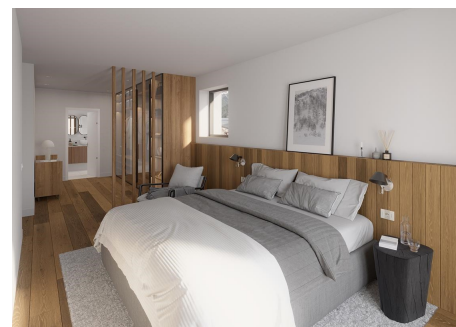

Pis en venda a Soldeu, 2 habitacions, 107 metres

ref: **ref13238**

Ampli i elegant pis de luxe en construcció en venda amb una excel·lent ubicació situat a peu de les pistes d'esquí de Grandvalira, concretament, a Soldeu, a la parròquia de Canillo.

Gràcies a la seva orientació gaudeix de vistes a les pistes d'esquí i és assolellat.

Aquesta propietat disposa d'una superfície aproximada de 91,28?m² i 14,77?m² de terrassa.

Aquest magnífic habitatge es distribueix en un ampli saló - menjador amb...