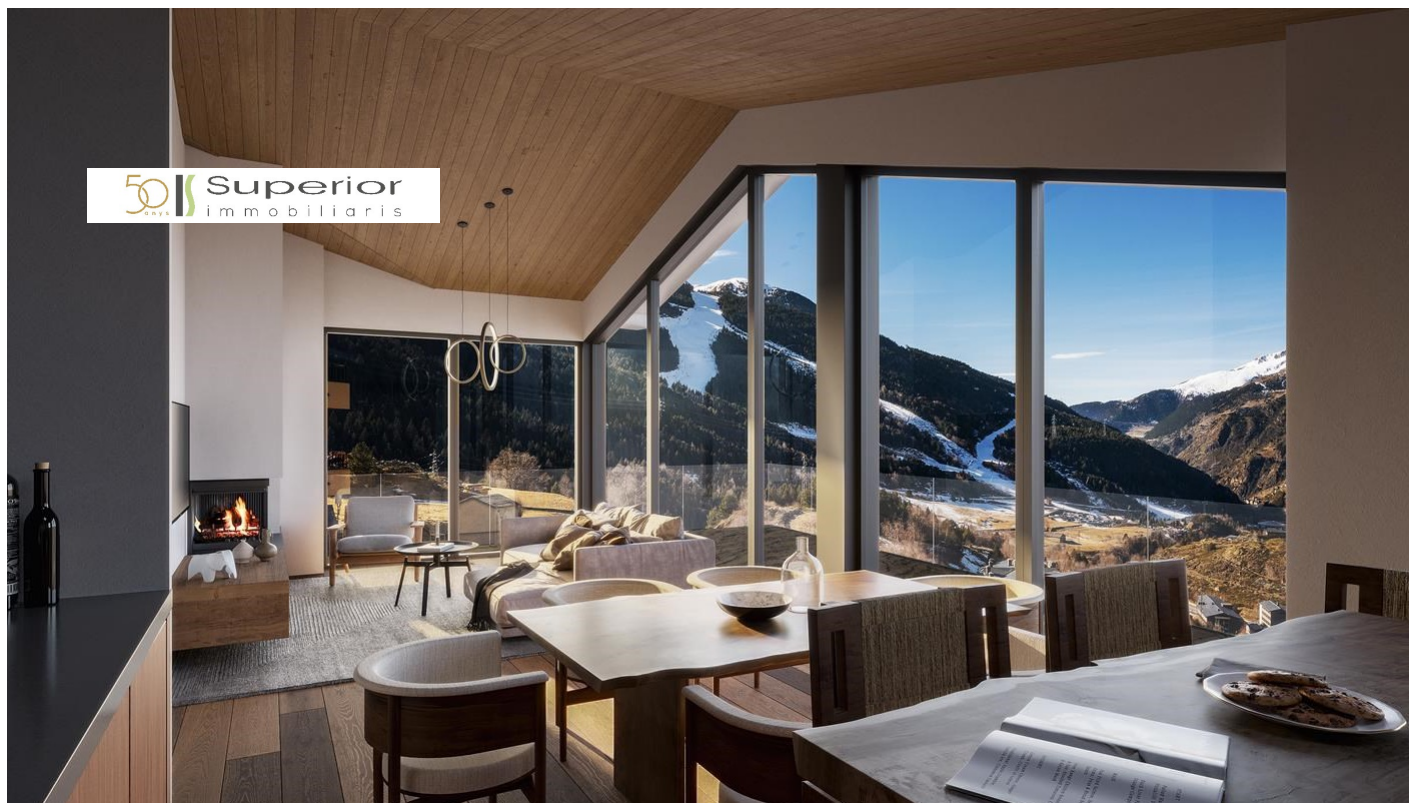

Pis en venda a Soldeu, 2 habitacions, 107 metres

ref: **ref13238**

Ampli i elegant pis de luxe en construcció en venda amb una excel·lent ubicació situat a peu de les pistes d'esquí de Grandvalira, concretament, a Soldeu, a la parròquia de Canillo.

Gràcies a la seva orientació gaudeix de vistes a les pistes d'esquí i és assolellat.

Aquesta propietat disposa d'una superfície aproximada de 91,28?m² i 14,77?m² de terrassa.

Aquest magnífic habitatge es distribueix en un ampli saló - menjador amb...