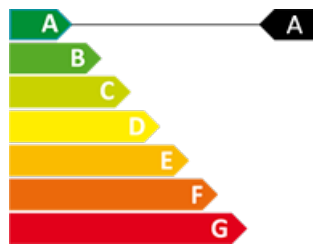

50 anys Superior immobiliaris

CERTIFICAT ENERGÈTIC

2

2

107 m²

Inclòs

Pis en venda a Soldeu, 2 habitacions, 107 metres

Ref: ref13238